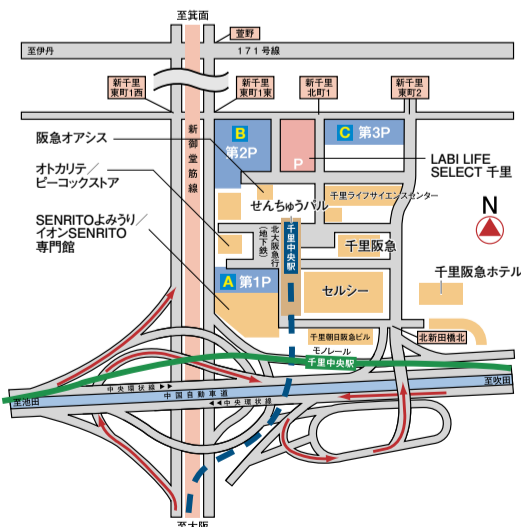

せんちゅうパル完全オリジナル企画!人気アーティスト達が新年号発表の瞬間を描き下ろし!5月1日には、絵本作家の谷口智則氏と人気アーティストchiaki kohara氏がライブペインティングで顔はめパネルを完成させます。オリジナル新年号顔はめパネルで写真を撮ったら、思い出に残ること間違いなし!

LABI LIFE SELECT千里

世界でたったひとつのスマホケースを作ろう!

4月24日(水)~5月6日(月振) 場所:4F レストランフロア

世界21カ国で300台以上の販売実績があり、22カ国目として日本進出。携帯にある、お気に入りの写真データをプリクラみたいに加工して、その場で携帯ケースにプリント。世界でたったひとつの携帯ケースができます。大好きな写真や、お気に入りのペット画像などオリジナルで作成ができます。

せんちゅうフェスタ会場

◎電車でお越しになる場合
 北大阪急行(大阪メトロ御堂筋線)、
 大阪モノレール「千里中央駅」下車してすぐ