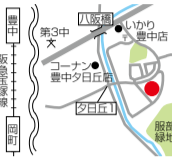

Pick up!

鍼灸院

信頼の鍼灸院が今春、移転リニューアル

たか鍼灸院

豊中市旭丘8-79-1
営/8時半~12時半 16時~20時(水・土の午後は休診)
日祝定休
☎06-6850-7222
http://takashinkyuin.com/

東洋医学理論に基づき、自律神経のバランスを整え、自然治癒力を高める施術で信頼を得ている同院。頭痛ならコリやめまいなど、ほかの症状との関連性を探り、痛みのタイプを見極めて的確にアプローチ。更年期障害や不眠、腰痛などの悩み、一度相談してみてください。