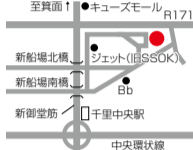

スマイルキッズ リトルプレ・プレスクール

箕面市船場東1-15-8-201
問/土・日・祝を除く10時~16時
☎06-6875-2366
FAX: 06-6875-1617
Mail: school@ukkhawaii.net
[UKK スマイルキッズ]で検索

ここが安心ポイント!

- ①知育・リズム・体操・絵画・英語のエデュタイムあり
- ②週1日~5日まで好きな曜日回数を選択可
- ③欠席振替システム有り ④親子行事有り
- ⑤8時~19時の延長システム有り ⑥全日給食あり
- ⑦写真・動画の定期配信有り ⑧幼稚園選びやお受験相談も対応
- ⑨全スタッフ日本ベビーコーチング協会認定資格取得