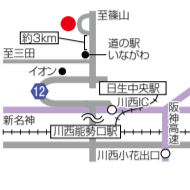

仲しい茸園

兵庫県川辺郡猪名川町
木間生字大道下16
営/土日祝10時~17時、
平日11時~15時
火曜定休(祝日は営業)
無料P50台
※平日は要予約

☎072-768-0055
http://nakashiitake.com

仲しい茸園 で検索

【車】阪神高速「川西小花」出口すぐ信号左折、500m直進して、信号を右折、12号線を北上
・新名神「川西」出口右折後、12号線に合流して北上
【電車】阪急宝塚線「川西能勢口」から能勢電鉄のりかえ「日生中央」下車 阪急バス「木間生(こまお)」停より北西へ500m

GWの行楽は北摂・阪神間から車で1時間圏内の同園がオススメ。10万本の原木で栽培され、1年以上熟成されたしい茸を、炭火で焼いて一口かじれば旨味がジュワッと口の中いっぱい!手作り遊具やブランコ、貸し出しのバドミントンがあるので、自然の木立に囲まれながらファミリーで1日たっぷり遊べる。車なら新名神を使って気楽にアクセス。