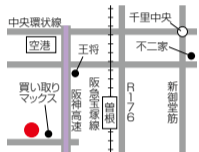

茨木スタジオ

茨木市園田町8-18 ピアリッツ茨木
営/10時~18時半
P有り
☎0120-753-317
☎072-638-6088

お出かけつきも写真のみも、バルーンの七
五三前撮りキャンペーンがとってもお得!台紙
付き2ポーズ(30×30cm)にハーフキャビネ6
面台紙がついた8ポーズ撮影プランは、すべて
のCD画像がついて17,800円(3歳・税別)!撮
影は9月末まで、おでかけは10月・11月の土
日もOK。8月末まで撮影のおでかけプランには
お好きな焼き増しができる「3,000円分の焼増
券」プレゼント。その他フルデータが48カットの
「データ48」プラン19,800円。「デザインアル
バム 4ポーズ」が特別プライスの9,800円で。
詳しくはWEBもチェックしてみよう。

夏休み特別企画
七五三すべてのプランに
缶バッジ又は缶ミラー又はフォトカード3枚をプレゼント

店内写真のみプラン
4ポーズデザインアルバム
...**9,800円**(税別)
台紙30×30cm 2面、着物、ドレス、
またはタキシード、2着OK!(夏休み限定! 8月末まで)
4ポーズCD画像付き(1000×1400ピクセル)

「暮らし」も「学び」も親子で楽しむ

Kids & Mom

学習机専門店

増税前、お得に賢く購入できるチャンス
'20年新型デスク先行セール開催

デスクランド

豊中市原田中1-9-1
営/10時~19時
全曜定休 Pあり
☎0120-49-1780
カーナビには下記の番号を入力
☎06-6852-1780

キッズスペースもあるので、お
子さん連れもゆっくり選べて
嬉しい。

From CityLife **子ども食堂を広げよう**
~「NPO法人全国子ども食堂支援センター・
むすびえ」による子ども食堂の調査~

[文]編集部 木下

6月26日、「NPO法人全国子ども食堂
支援センター・むすびえ(東京都)」は各地
域ネットワークなどと最新の子ども食堂に
関する調査結果を発表した。全国のこども
食堂の箇所数が3,700を超え、過去最高
の増加ペースとなった。箇所数は、全国に
広がる子ども食堂の地域ごとのネットワ
ーク組織・自治体等に問い合わせ等をして
集計したもの(子ども食堂の定義はそれぞ
れの組織の定義にしたがって集計)。最も
多いのは、東京都(488箇所)、大阪府
(336箇所)、神奈川県(253箇所)。逆
に、最も少ないのは、秋田県(11箇所)、富
山県(15箇所)、山梨県(16箇所)。全国
の箇所数は、昨年に比べ1,432箇所の増
加となっている。また、小学校区対するこ