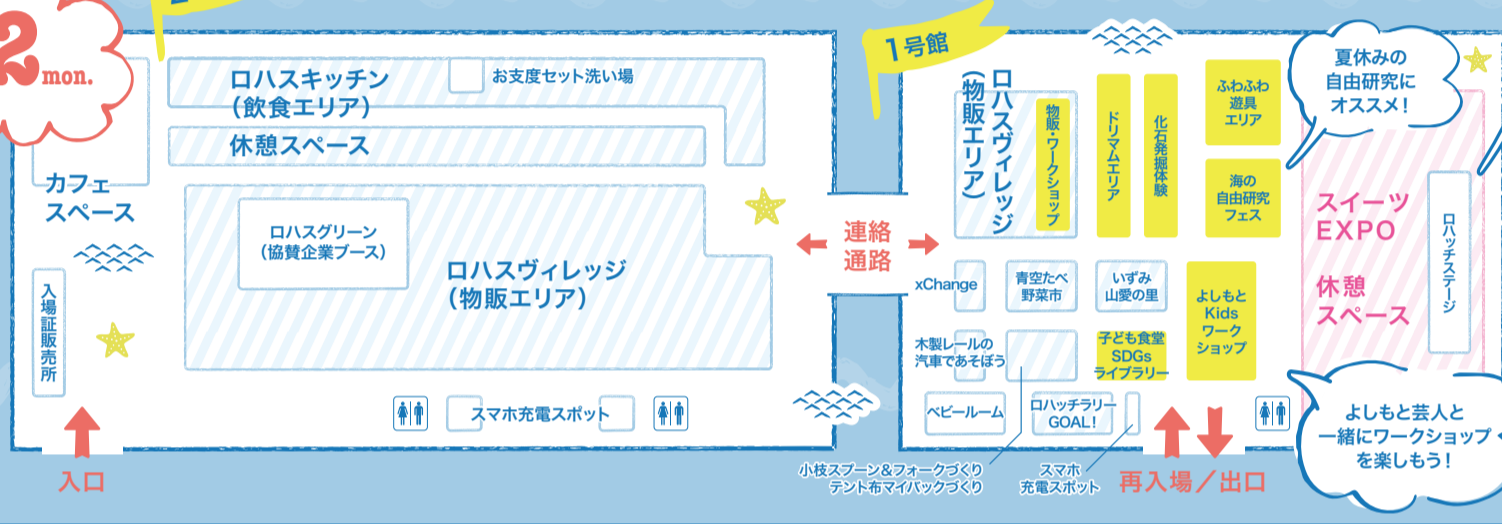

# 会場 Map

親子で楽しめる企画ブースやワークショップもたくさん!

8/10(土)・11日(日)は500店舗を超えるハンドメイド・クラフト作品が展覧。女性にうれしいオシャレアイテムや、体に優しいグルメ、部屋を彩るインテリア雑貨・グリーンなどをお楽しみください。  
8/12(月・振休)にはキッズ向けコンテンツが充実。この夏の思い出づくりにぜひ、お越しください。

**8.10.11**  
sat. sun.

黄緑色はキッズ向けコンテンツだよ

**8.12**  
mon.

### 会場内の環境クイズに答えて、スタンプを集めよう!

資源回収や会場内に設置された環境に関するクイズに回答してスタンプをゲット!スタンプの個数に応じて、プレゼント(抽選で内容決定)がもらえます。※数に限りがあります。※参加するには一人につきロハスフェスタメール会員の登録もしくは、公式SNSフォローが必要です。ただしこどもロハッチャラーは会員登録なしで参加できます。

- クイズコーナー…会場内の5カ所のクイズに答えてね。
- お支度しましょ!…ロハッチャラー受付でマイ食器を見せてね。
- 牛乳パック回収…5枚以上持ってきてね。
- 使用済み天ぷら油回収…500ml以上を持ってきてね。
- ダウン回収…1枚以上持ってきてね。
- 古本…1冊以上持ってきてね。●紙袋…5枚以上持ってきてね。