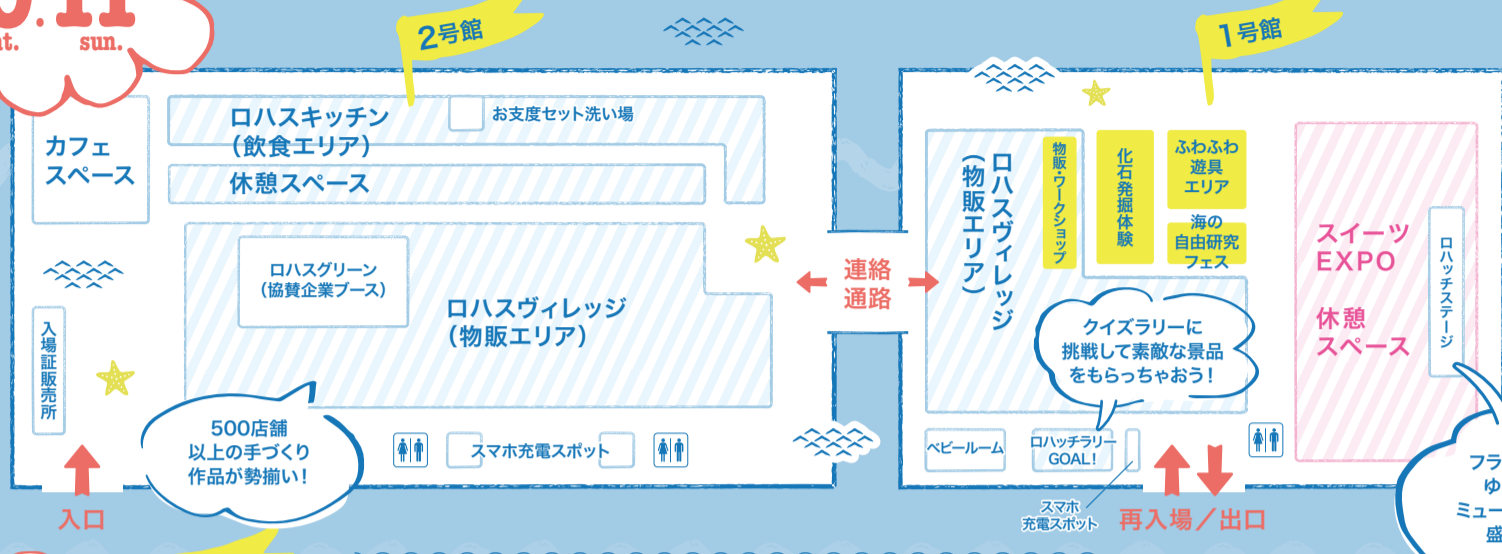

# 会場 Map

親子で楽しめる企画ブースやワークショップもたくさん!

8/10(土)・11日(日)は500店舗を超えるハンドメイド・クラフト作品が展覧。女性にうれしいオシャレアイテムや、体に優しいグルメ、部屋を彩るインテリア雑貨・グリーンなどをお楽しみください。  
8/12(月・振休)にはキッズ向けコンテンツが充実。この夏の思い出づくりにぜひ、お越しください。

**8.10.11**  
sat. sun.

### 会場内の環境クイズに答えて、スタンプを集めよう!

資源回収や会場内に設置された環境に関するクイズに回答してスタンプをゲット!スタンプの個数に応じて、プレゼント(抽選で内容決定)がもらえます。※数に限りがあります。※参加するには一人につきロハスフェスタメール会員の登録もしくは、公式SNSフォローが必要です。ただしこどもロハッチャラーは会員登録なしで参加できます。

- クイズコーナー…会場内の5カ所のクイズに答えてね。
- お支度しましょ!…ロハッチャラー受付でマイ食器を見せてね。
- 牛乳パック回収…5枚以上持ってきてね。
- 使用済み天ぷら油回収…500ml以上を持ってきてね。
- ダウン回収…1枚以上持ってきてね。
- 古本…1冊以上持ってきてね。●紙袋…5枚以上持ってきてね。