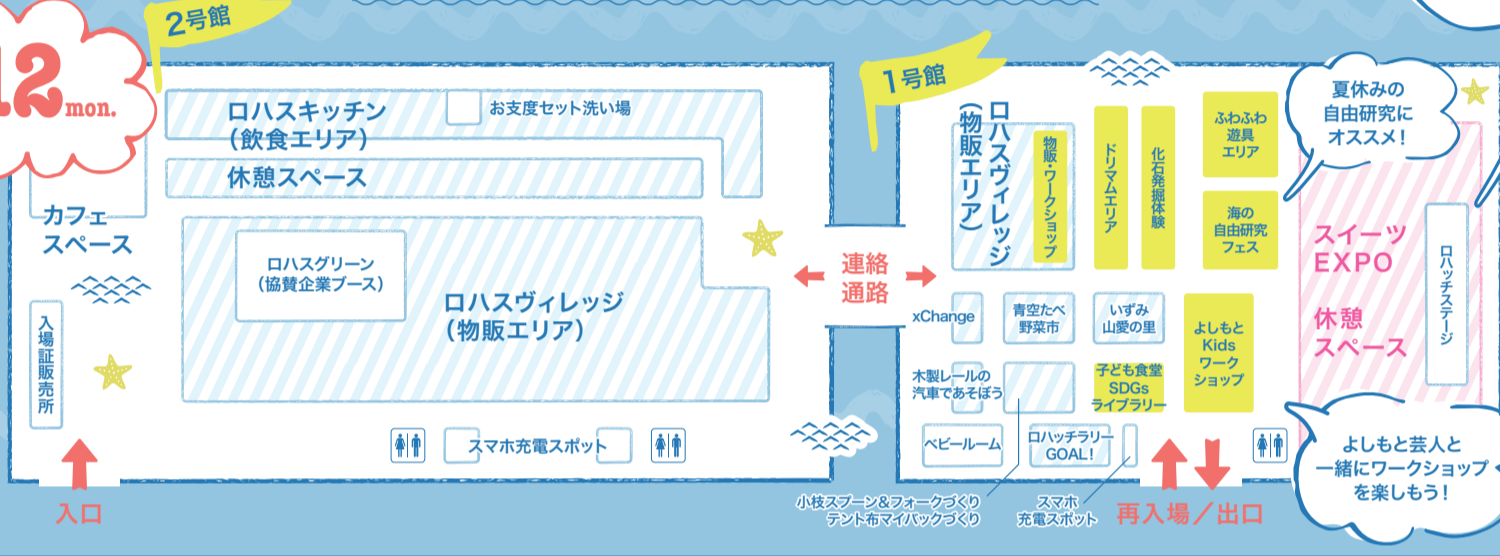

親子で楽しめる企画ブースやワークショップもたくさん!

8/10(土)・11日(日)は500店舗を超えるハンドメイド・クラフト作品が出演。女性にうれしいオシャレアイテムや、体に優しいグルメ、部屋を彩るインテリア雑貨・グリーンなどをとお楽しみください。8/12(月・振休)にはキッズ向けコンテンツが充実。この夏の思い出づくりにぜひ、お越しください。

会場 Map

黄緑色はキッズ向けコンテンツだよ

8.10.11 sat. sun.

8.12 mon.

ロハスフェスタを楽しもう

会場内の環境クイズに答えて、スタンプを集めよう!

資源回収や会場内に設置された環境に関するクイズに回答してスタンプをゲット!スタンプの個数に応じて、プレゼント(抽選で内容決定)がもらえます。※数に限りがあります。※参加するには一人につきロハスフェスタメール会員の登録もしくは、公式SNSフォローが必要です。ただしこどもロハッチラリーは会員登録なしで参加できます。

- クイズコーナー…会場内の5カ所のクイズに答えてね。
- お支度しましょ♪…ロハッチラリー受付でマイ食器を見せよう。
- 牛乳パック回収…5枚以上持ってきてね。
- 使用済み天ぷら油回収…500ml以上を持ってきてね。
- ダウン回収…1枚以上持ってきてね。
- 古本…1冊以上持ってきてね。●紙袋…5枚以上持ってきてね。

小学生も参加可能なこどもロハッチラリーもあります

みんなで美味しく食べよう 子ども食堂

開催日：8月12日(月・振休) 時間：10:15～整理券配布 11:00～提供開始

参加無料

先着100名 小学生が対象

ロハスフェスタ万博会場で大好評の『こども食堂』が南港会場でもOPENします!おいしいごはんを食べながら食事のマナーや片付けなどもみんなで学べます。ぜひ、お立ち寄りください。

「お金」ではなく「想い」のやりとり xChange

モノが循環する豊かな社会づくりを目指した、洋服の物々交換会です。自分ではもう使わないけど「誰かが欲しいかもしれない」ファッション・アイテムを持ち寄り、思い出を「エピソードタグ」に書いて並べます。エピソードタグを読みながら、気に入った商品があったら、ワードローブに仲間入り。エコにおしゃれを楽しみましょう!