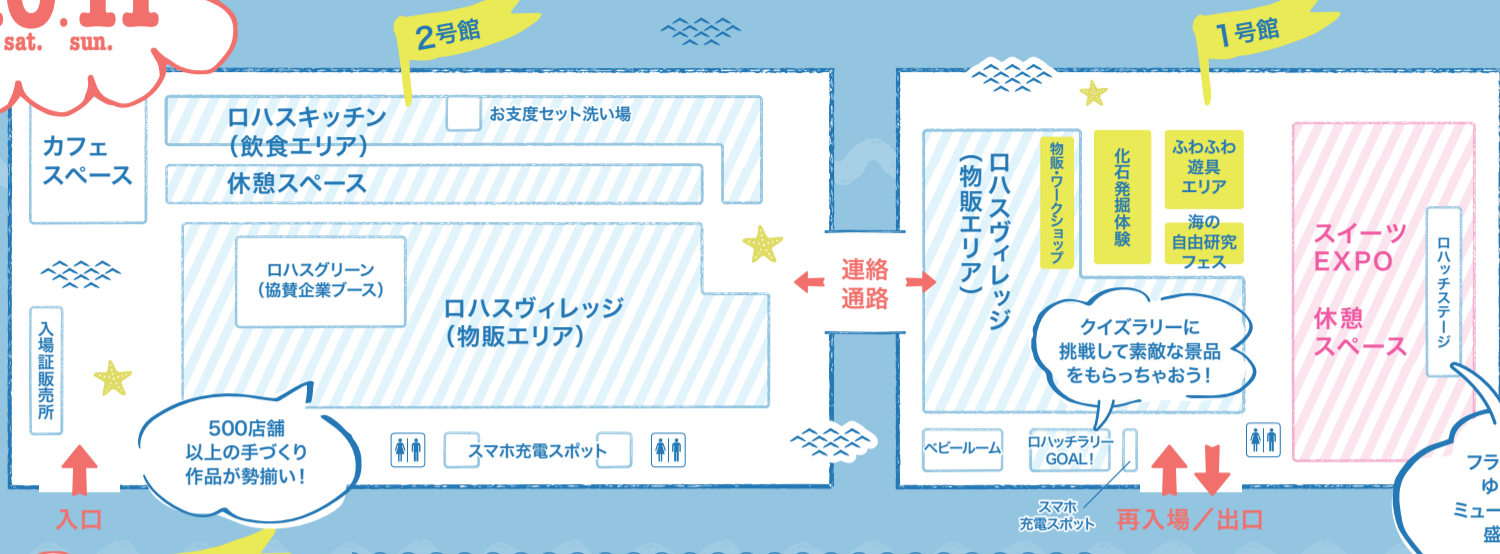

親子で楽しめる企画ブースやワークショップもたくさん!

8/10(土)・11日(日)は500店舗を超えるハンドメイド・クラフト作品が出演。女性にうれしいオシャレアイテムや、体に優しいグルメ、部屋を彩るインテリア雑貨・グリーンなどをとお楽しみください。8/12(月・振休)にはキッズ向けコンテンツが充実。この夏の思い出づくりにぜひ、お越しください。

会場 Map

黄緑色はキッズ向けコンテンツだよ

8.10.11 sat. sun.

8.12 mon.

ロハスフェスタを楽しもう

会場内の環境クイズに答えて、スタンプを集めよう!

資源回収や会場内に設置された環境に関するクイズに回答してスタンプをゲット!スタンプの個数に応じて、プレゼント(抽選で内容決定)がもらえます。※数に限りがあります。※参加するには一人につきロハスフェスタメール会員の登録もしくは、公式SNSフォローが必要です。ただしこどもロハッチラリーは会員登録なしで参加できます。

- クイズコーナー…会場内の5カ所のクイズに答えてね。
- お支度しましょ♪…ロハッチラリー受付でマイ食器を見せよう。
- 牛乳パック回収…5枚以上持ってきてね。
- 使用済み天ぷら油回収…500ml以上を持ってきてね。
- ダウン回収…1枚以上持ってきてね。
- 古本…1冊以上持ってきてね。●紙袋…5枚以上持ってきてね。

小学生も参加可能なこどもロハッチラリーもあります

みんなで美味しく食べよう 子ども食堂

開催日：8月12日(月・振休) 時間：10:15～整理券配布 11:00～提供開始

参加無料

先着100名 小学生が対象

ロハスフェスタ万博会場で大好評の『こども食堂』が南港会場でもOPENします!おいしいごはんを食べながら食事のマナーや片付けなどもみんなで学べます。ぜひ、お立ち寄りください。

「お金」ではなく「想い」のやりとり xChange

モノが循環する豊かな社会づくりを目指した、洋服の物々交換会です。自分ではもう使わないけど「誰かが欲しいかもしれない」ファッション・アイテムを持ち寄り、思い出を「エピソードタグ」に書いて並べます。エピソードタグを読みながら、気に入った商品があったら、ワードローブに仲間入り。エコにおしゃれを楽しみましょう!