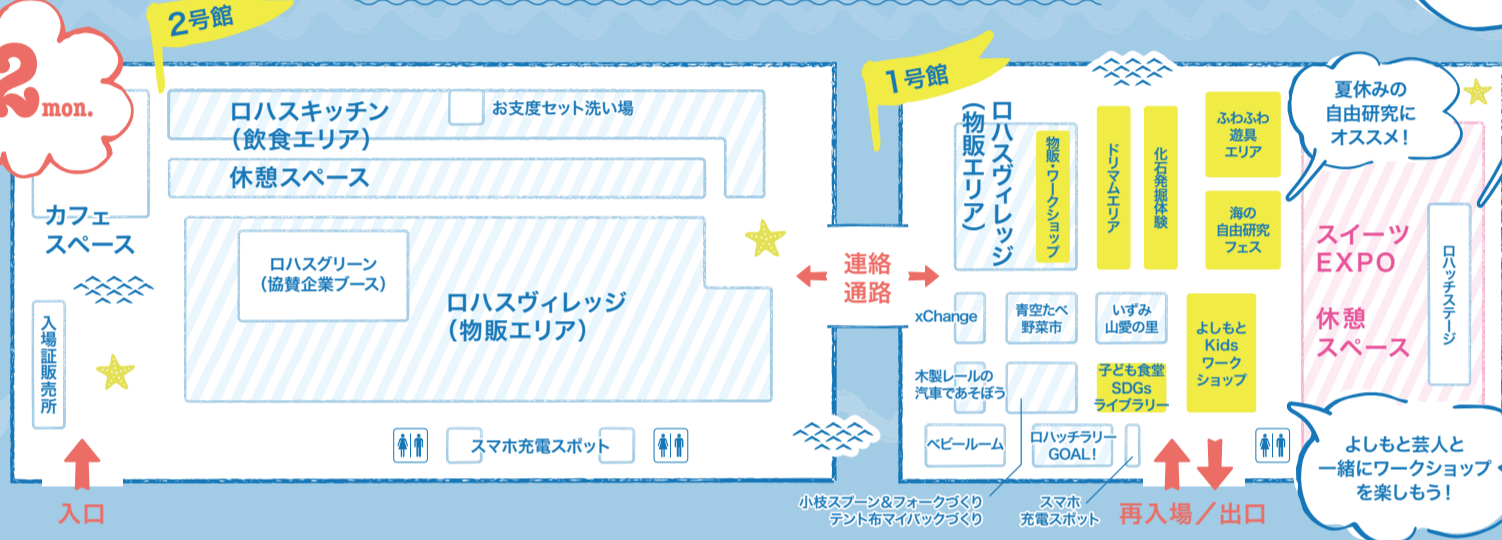

親子で楽しめる企画ブースやワークショップもたくさん!

8/10(土)・11日(日)は500店舗を超えるハンドメイド・クラフト作品が展覧。女性にうれしいオシャレアイテムや、体に優しいグルメ、部屋を彩るインテリア雑貨・グリーンなどをお楽しみください。
8/12(月・振休)にはキッズ向けコンテンツが充実。この夏の思い出づくりにぜひ、お越しください。

会場 Map

8.10.11
sat. sun.

8.12
mon.

ロハスフェスタを楽しもう

会場内の環境クイズに答えて、スタンプを集めよう!

資源回収や会場内に設置された環境に関するクイズに回答してスタンプをゲット!スタンプの個数に応じて、プレゼント(抽選で内容決定)がもらえます。※数に限りがあります。※参加するには一人につきロハスフェスタメール会員の登録もしくは、公式SNSフォローが必要です。ただしこどもロハッチャラーは会員登録なしで参加できます。

- クイズコーナー…会場内の5カ所のクイズに答えてね。
- お支度しましょ!…ロハッチャラー受付でマイ食器を見せてね。
- 牛乳パック回収…5枚以上持ってきてね。
- 使用済み天ぷら油回収…500ml以上を持ってきてね。
- ダウン回収…1枚以上持ってきてね。
- 古本…1冊以上持ってきてね。●紙袋…5枚以上持ってきてね。

小学生も参加可能なこどもロハッチャラーもあります

みんなで美味しく食べよう 子ども食堂

開催日: 8月12日(月・振休)
時間: 10:15~整理券配布 11:00~提供開始

ロハスフェスタ万博会場で大好評の『こども食堂』が南港会場でもOPENします!おいしいごはんを食べながら食事のマナーや片付けなどもみんなで学べます。ぜひ、お立ち寄りください。

参加無料

先着100名 小学生が対象

「お金」ではなく「想い」のやりとり xChange

モノが循環する豊かな社会づくりを目指した、洋服の物々交換会です。自分ではもう使わないけど「誰かが欲しいかもしれない」ファッション・アイテムを持ち寄り、思い出を「エピソードタグ」に書いて並べます。エピソードタグを読みながら、気に入った商品があったら、ワードローブに仲間入り。エコにおしゃれを楽しみましょう!

テント布でつくろう! 世界にひとつだけのマイバック

開催日: 8/12(月・振休)
参加費: 500円~ ※大きさによって異なります。