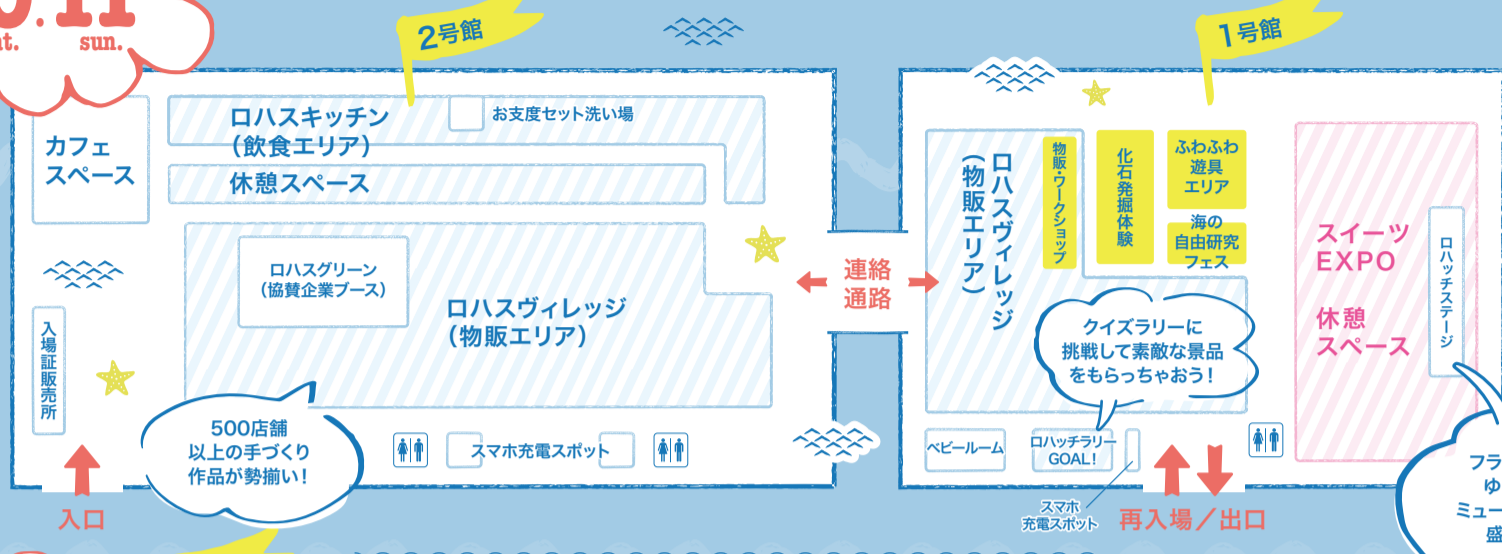

親子で楽しめる企画ブースやワークショップもたくさん!

8/10(土)・11日(日)は500店舗を超えるハンドメイド・クラフト作品が展覧。女性にうれしいオシャレアイテムや、体に優しいグルメ、部屋を彩るインテリア雑貨・グリーンなどをお楽しみください。
8/12(月・振休)にはキッズ向けコンテンツが充実。この夏の思い出づくりにぜひ、お越しください。

会場 Map

8.10.11
sat. sun.

8.12
mon.

ロハスフェスタを楽しもう

会場内の環境クイズに答えて、スタンプを集めよう!

資源回収や会場内に設置された環境に関するクイズに回答してスタンプをゲット!スタンプの個数に応じて、プレゼント(抽選で内容決定)がもらえます。※数に限りがあります。※参加するには一人につきロハスフェスタメール会員の登録もしくは、公式SNSフォローが必要です。ただしこどもロハッチャラーは会員登録なしで参加できます。

- クイズコーナー…会場内の5カ所のクイズに答えてね。
- お支度しましょ!…ロハッチャラー受付でマイ食器を見せてね。
- 牛乳パック回収…5枚以上持ってきてね。
- 使用済み天ぷら油回収…500ml以上を持ってきてね。
- ダウン回収…1枚以上持ってきてね。
- 古本…1冊以上持ってきてね。●紙袋…5枚以上持ってきてね。

小学生も参加可能なこどもロハッチャラーもあります

みんなで美味しく食べよう 子ども食堂

開催日: 8月12日(月・振休)
時間: 10:15~整理券配布 11:00~提供開始

ロハスフェスタ万博会場で大好評の『こども食堂』が南港会場でもOPENします!おいしいごはんを食べながら食事のマナーや片付けなどもみんなで学べます。ぜひ、お立ち寄りください。

参加無料

先着100名 小学生が対象

「お金」ではなく「想い」のやりとり xChange

モノが循環する豊かな社会づくりを目指した、洋服の物々交換会です。自分ではもう使わないけど「誰かが欲しいかもしれない」ファッション・アイテムを持ち寄り、思い出を「エピソードタグ」に書いて並べます。エピソードタグを読みながら、気に入った商品があったら、ワードローブに仲間入り。エコにおしゃれを楽しみましょう!

テント布でつくろう! 世界にひとつだけのマイバック

開催日: 8/12(月・振休)
参加費: 500円~ ※大きさによって異なります。