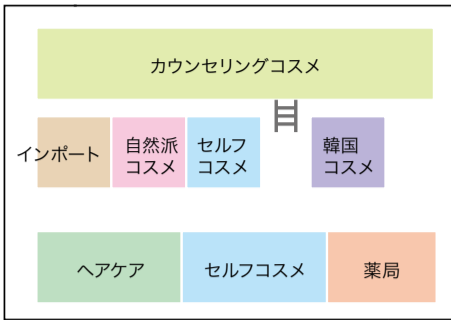

マージュ箕面店 フロアマップ

ジェット本館1Fにある、コスメの聖地

マージュ箕面店へ行こう!

あなたのキレイを応援
ポイント還元もうれしい

今年、創業40周年を迎えているジェット。その本館1Fにある化粧品売場「マージュ箕面店」は、カウンセリングコスメとセルフコスメの2フロアからなるコスメの聖地。広々とした店内は取り扱い商品が豊富なので、編集部もずっと探していた商品が見つかった、思わず感激!

カウンセリングコスメはそれぞれのブランドにアドバイザーが居るので、肌の悩みや商品の特微などをじっくり聞くことができる。今回オススメの商品は、夏の陽射しや暑さで疲れた肌に潤いを届けてくれるはず。セルフコスメもおトクに購入できるのが魅力。秋に向けてキレイを磨くためにも、ジェット店内でお買い物もできる1日体験入館で、マージュ箕面店とジェットの魅力を実感して!

Counseling Cosme

カウンセリングコスメ

マージュ箕面店今月のイチオシがこちら。おトくに購入できるものと、ポイント還元できるものがあるので、詳しくはアドバイザーに確認を。

SK II

SK IIのカウンターでは、「マジックリング(写真右)」による、肌年齢診断も無料で行ってくれる。

SK IIピテラエッセンスセット

SK IIを初めて使われる方限定の1カ月トライアルセット。

SK II独自の有効成分ピテラ™が肌に潤いを届けてくれます