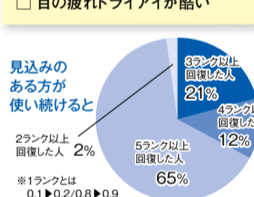

(お家の無料相談随時開催 ※要予約)

☎0797-21-3313

http://takasho.net

神戸市東灘区 本山第二小学校 田平 大晴くん(8才)とご家族

体験前 6ヵ月使用後
①1.0 → ②1.2
③0.2 → ④0.9
⑤0.2 → ⑥1.2

「お友達から教えてもらって始めました。こんな小さいうちからメガネはかけさせたくなくて。」(お母さん)

尼崎市 下坂部小学校 平林 萌衣さん(9才)とご家族

体験前 3ヵ月使用後
①0.3 → ②1.0
③0.15 → ④0.5
⑤0.15 → ⑥1.0

「家族みんなで使えるのがうれしいですね。アフターケアがあるので安心して取り組みます」

子どもの視力低下を放置しないで!
視力回復 家族体験会

子どもたちの視力が年々悪化しています!すぐにメガネ・コンタクトをかける前にお試しを!「メガネがあるので大丈夫」と成長期の子ども視力を簡単に考えず低下予防の対策を。1台あれば家族全員で使えるので経済的。まずは回復見込みを確認。 (要予約)

アイメディカル西宮
☎0798-63-3222
平日11時～19時(日祝17時)水曜定休
西宮市甲風園1-5-15ティアナビル2F
「視力回復 西宮」で検索

- ▶当てはまる方は 無料体験を!
- ついにメガネが必要に
 - 目薬治療したが効果なし
 - コンタクトレンズは目に合わない
 - メガネをかけ始めて更に低下
 - 目の疲れドライアイが酷い

視力回復無料モニター券
先着10名様(自宅無料お試し)

※有効期限 2019/10/30
※無料体験後、見込みのある方だけにお勧めします

芦屋にたたずむ、海辺のオアシス
潮芦屋温泉
SPA 水春 Shio ashiya SPA-Suisyun

天然温泉&炭酸泉&ミルク風呂など13種類の豊富なお風呂とサウナが楽しめる

源泉掛け流し 天然温泉
露天岩風呂「潮彩の湯」
加水・加温無しの高温泉で身体の芯から温まる、癖になる温泉泉温49度(浴槽43度)、ナトリウム・塩化物泉(露天岩風呂、上段は源泉掛け流し)