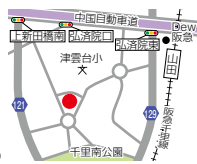

スタッフ同士でも連携し、子どもを見守る体制もしっかり整えている。

保護者の声

保護者からは「子どもが楽しみにしていて、通う日数を増やした」ほか、よく話すようになったなど子どもの変化を喜ぶ声が多く。「親身」「本気で対応してくれる」といったスタッフへの感謝も。

KID ACADEMY (キッドアカデミー)

営・電話受付/10時～17時 日祝休校 <https://kid-academy.jp/>

- 【吹田校】吹田市千里山西2-7-22 06-6192-8622
- 【箕面校】箕面市西小路2-7-16 072-720-7522
- 【川西校】9/1 OPEN 川西市花屋敷1-5-18-105 8/30に開設のため、8/29までは箕面校に問い合わせ

児童デイサービス やま

吹田市津雲台4-1-6
営/月～金 10時～18時
土・祝 10時～16時
日曜定休 ※送迎サービス有り
06-6871-3457
mail:concept1201@yahoo.co.jp

児童デイサービス やまの3つの特徴

- ① 柔道整復師と鍼灸師による機能訓練
運営するのは、柔道整復師と鍼灸師。関節の強直、うっ血などにアプローチ(血流改善)。個々に合わせた運動機能トレーニングも行う。
- ② 幅広い年齢層の子が通う
0歳～18歳まで受け入れ可能。幅広い年齢層の子が通っているのがお互いが刺激となり共に成長する架け橋になっている。
- ③ 長時間預かり
平日月～金は10時～18時と長時間の中から選択OK。都合に合わせての利用も歓迎してくれる。