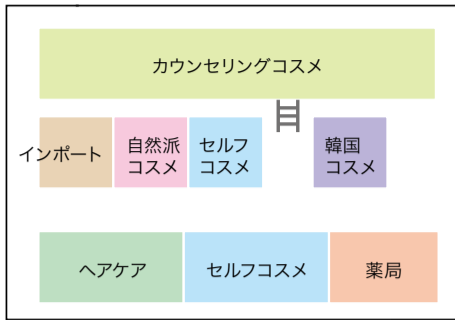

マージュ箕面店 フロアマップ

ジェット本館1Fにある、コスメの聖地

マージュ箕面店へ行こう!

あなたのキレイを応援
ポイント還元もうれしい

今年、創業40周年を迎えているジェット。その本館1Fにある化粧品売場「マージュ箕面店」は、カウンセリングコスメとセルフコスメの2フロアからなるコスメの聖地。広々とした店内は取り扱い商品が豊富なため、編集部もずっと探していた商品が見つかった、思わず感激!

カウンセリングコスメはそれぞれのブランドにアドバイザーが居るので、肌の悩みや商品の特微などをじっくり聞くことができる。今回オススメの商品は、夏の陽射しや暑さで疲れた肌に潤いを届けてくれるはず。セルフコスメもおトクに購入できるのが魅力。秋に向けてキレイを磨くためにも、ジェット店内でお買い物もできる1日体験入館で、マージュ箕面店とジェットの魅力を実感して!

Counseling Cosme

カウンセリングコスメ

マージュ箕面店今月のイチオシがこちら。おトくに購入できるものと、ポイント還元できるものがあるので、詳しくはアドバイザーに確認を。

SK II

SK IIのカウンターでは、「マジックリング(写真右)」による、肌年齢診断も無料で行ってくれる。

SK IIピテラエッセンスセット

SK IIを初めて使われる方限定の1カ月トライアルセット。

SK II独自の有効成分ピテラ™が肌に潤いを届けてくれます