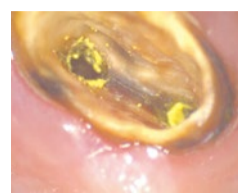

意外と知らない歯の健康知識

歯は一生もの。だからこそ早めのケアを心がけましょう。

肉眼では見えない原因不明の根この病巣もマイクロスコープではしっかりと確認できます。

肉眼では見えない微小な対象物を40倍以上で拡大でき、精密な治療を行なえます。特に「根管治療」に効果

片岡院長
大阪大学大学院卒/大阪歯学部招へい教員/デンマークコペンハーゲン大学歯学部留学

マイクロ
スコープ

歯を美しく長持ちさせる マイクロスコープでより確実な治療

も小さな欠片や膿袋

を決まる、難しく、大切な治療です。歯をできる限り残すためにはマイクロスコープがなくてはなりません。また、つめ物や被せ物の形成も正確に行えるため、美しく長持ちさせるためにも必要な機械です。

を發揮します。根管治療とは、虫歯菌が感染した神経を取り除き、根管を綺麗に清掃してからかぶせ物をする治療です。歯の寿命が決まる、難しく、大切な治療です。歯をできる限り残すためにはマイクロスコープがなくてはなりません。また、つめ物や被せ物の形成も正確に行えるため、美しく長持ちさせるためにも必要な機械です。