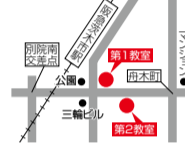

自分で勉強できるように指導する学習塾 め塾

茨木市舟木町2-1
シャトー黒田211
ビジョンメガネさん2F
営/14時~22時

☎072-632-7773

http://www.mejuku.com

「国語 68点」、「理科 65点」。もしもあなたの子どもが70点未満のテストを持って帰ってきたら注意が必要!「60点台くらいとれていれば問題ないかな」という考えは間違っているという。「今回の中1の定期テストで70点未満ということは中学範囲の勉強のやり方がわかっていない可能性がかなり高いです。たとえば悪いですが穴の開いたバケツにいくら水を注ぎ込んでも漏れるばかりです。まずは穴をふさぐ作業が必要です。しかし多くの人たちは点数を求めてさらに水を入れま」と塾長の長島さん。独自のスタイルでやる気を刺激し、結果に導く同塾の勉強法。どんな勉強法なのか気になったら、参加無料の説明会に行ってみてはいかがでしょうか。

入塾説明会を開催

・10/5(土) ・10/12(土) 各日12時45分~13時15分
※参加無料 ※TELにて事前予約制