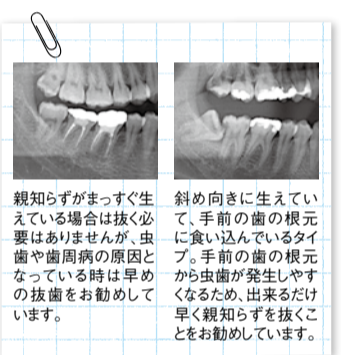

親知らずがまっすぐ生えている場合は抜く必要はありませんが、虫歯や歯周病の原因となっている時は早めの抜歯をお勧めしています。

親知らずは、抜かずには残す価値が低く、将来的には、一番奥の歯にもっとも強い力がかかります。このとき、親知らずが噛む力を担い、他の歯にかかる負担を軽減してくれるのです。もう一つは、親知らずより手前の臼歯がなくなってしまう場合です。ブリッジや入れ歯を選択する方は、親知らずがあるかないかで結果が大きく異なります。

親知らずの抜歯は、難症例が多く、技術力が必須となります。移植するとなるとさらに高水準の技術と設備が必要となるため、大病院での治療を勧められることが多いです。当院では、優れた技術力を持つドクターと、最先端の設備を整えているため、院内での治療が可能です。もちろん、ご希望に応じて阪大病院など連携する病院をご紹介します。

親知らずの抜歯は、難症例が多く、技術力が必須となります。移植するとなるとさらに高水準の技術と設備が必要となるため、大病院での治療を勧められることが多いです。当院では、優れた技術力を持つドクターと、最先端の設備を整えているため、院内での治療が可能です。もちろん、ご希望に応じて阪大病院など連携する病院をご紹介します。