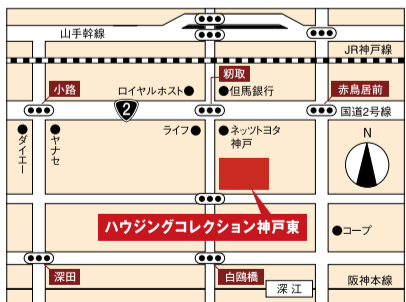

### シルバニアファミリー わくわくせわいし

おうちモデルホームラリー

神戸東 10/13日 参加無料

- 100組様
- モデルホームラリー
- 撮影スタンド
- プレイコーナー
- 歴史パネル

ショコラウサギちゃん撮影会

- ①11:00～ ※カメラはご持参ください
- ②13:00～
- ③15:00～

© EPOCH エポック社

### アートパネルをつくろう!

西宮 10/14(月・祝) 50組様

キャンパスにシールを貼り、スポンジでダイナミックに色付けしよう! 最後にシールを剥がすと完成!

完成品はプレゼント!!

他にも楽しいイベントが盛りだくさん! イベント&キャンペーンの詳細情報はホームページで ABCハウジング で検索!

**西宮・酒蔵通り住宅公園**  
札幌筋線沿い、白鷹緑水苑となり  
Tel.0798-31-0678

**ハウジングコレクション神戸東**  
国道2号線「初取」交差点南へすぐ  
Tel.078-452-3674

●専用駐車場有り ●開場時間/10:00～18:00 ●住宅公園受付は毎週水曜日定休日(祝日は営業)  
※水曜日営業のモデルホームもあります。各メーカーへ直接お尋ねください。  
主催:朝日放送グループホールディングス ABC開発 朝日新聞社