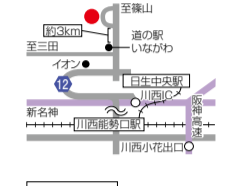

http://nakashiiitake.com 仲しい茸園で検索
【車】阪神高速「川西小花」出口すぐ信号左折、500m直進して、信号を右折、12号線を北上
・新名神「川西」出口右折後、12号線に合流して北上
【電車】阪急宝塚線「川西能勢口」から能勢電鉄のりかえ「日生中央」下車後、阪急バス「木間生(ごも)」停より北西へ500m

Pick up!
美容室

オープンキャンペーン第2弾 10月末まで
カット・カラー・パーマをおトクな料金で