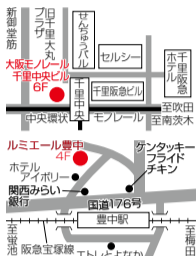

●千里中央校

豊中市新千里東町1-1-5

大阪モリール千里中央ビル6F

受付/10時~21時(月曜:13時~21時、

土曜:10時~18時) 日・祝定休

☎06-6833-0507

●豊中校

豊中市本町3-1-57 ルミエール豊中4F

受付/11時~19時(土曜:10時~18時)

月・日・祝定休

☎06-6858-5571

英語教室

楽しい仕掛けがいっぱい
気づけば英語が好きになるレッスン

Art&Craftハロウィンバージョン
(英語で図工)

10/6(日)10時半~11時半

(東豊中校)