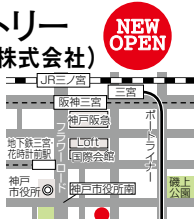

ラボ内覧会&説明会は随時開催

ラボの内覧や説明会は随時申込を受付中!
要予約なので、申込は右記QRコードから!
また、12/31(火)までに、内覧会に参加すると、
もれなく初期登録料無料券をプレゼント!

副業をしている方、フリーランス、個人事業主の方必見!会員同士のマッチングプロジェクトを支援する「仕事創れる、レンタルスペース」が三ノ宮にオープン!

自分のスキルやチャレンジしたい分野にプロジェクトメンバーとして参加可能。事務局からプロジェクトメンバーにスカウトすることもあれば、持込企画も大歓迎!自分のスキルを活かしたい人、ビジネスアイデアを形にしたい人、もっと仕事の幅を拡げていきたい人にオススメ!まずは内覧&説明会に参加してみよう!

エルシーラボラトリー (ジェイオープランニング株式会社)

神戸市中央区磯辺通4-1-38
THE CITY神戸三宮2F
営/24時間
不定休 近隣コインP有
☎078-855-5840
lc-lab@jf-p.co.jp

Pick up!

バランス形成体操 ワンコイン体験会

NHKカルチャー梅田の人気プログラム
体験会 in 芦屋「集まれ肩こり・腰痛さん」

「バランス形成体操」1日体験会 in 芦屋

日程:12/18(水)
時間:10時~11時半
場所:芦屋市立地区 大原集会所
参加費:500円
※限定20名 完全予約制
※当日は動きやすい服装で

慢性的な腰痛・肩こりの元を自分でなおす体操教室の体験会が1日限定で開催される。「ゆがみは万病の元、身体の形(ゆがみ)を正すと健康になる」というしんそう療方®の考えの元で発案された、自分で自分のゆがみを整える「バランス形成体操」。まず自分のゆがみを知ることから始めて、ゆがみを正す専門技術を取り入れた体操で健康に動ける身体に整えていく。体操の後はゆがみが軽減し、動きやすくなる感覚が。この体操を知れば、自分自身でゆがみを整えられるほか、一日の終わりに体操する習慣づけで、ゆがまない身体にしていけることも。1日限定の芦屋体験会なのでぜひこの機会に。