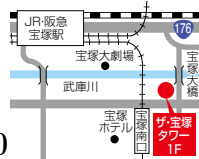

宝塚うなぎ

宝塚市南口2-14-3
ザ・宝塚タワー1階101
営/11時~15時、17時~20時
うなぎがなくなり次第閉店
水曜定休
TEL.0797-73-1510

ご予約時に「シティライフを見た」でうなぎ重和 2,800円にデザートサービス! (12月末まで)

Menu (全て税別)

- ◇うなぎ御膳 5,500円
- ◇うなぎ重 令和 ...2,800円
- ◇うなぎ重 平成 ...3,800円
- ◇うなぎ重 昭和 ...4,800円
- ◇うなぎ智弁当 ...2,500円 (うなぎ智弁当は持ち帰りのみ)