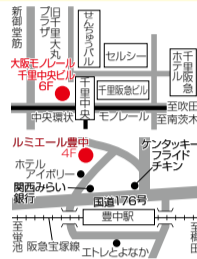

イングリッシュワールド

[姉妹校]高槻校、茨木校、塚口校、天王寺校
http://english-w.jp
英検、英検Jr. 受験準備会場認定校

●緑地公園校

豊中市東寺内町5-38
緑地東タビル5F
受付/11時~20時
(土曜・10時~18時)
月・日・祝定休
☎06-6338-5554

●千里中央校

豊中市新千里東町1-1-5
大阪モノレール千里中央ビル6F
受付/10時~21時(月曜:13時~21時、
土曜:10時~18時) 日・祝定休
☎06-6833-0507

●豊中校

豊中市本町3-1-57 ルミエール豊中4F
受付/11時~20時(土曜・10時~18時)
月・日・祝定休
☎06-6858-5571

その子らしく生きていくためのチカラを育む 子どもの発達を サポートする

親子で通う発達支援教室 新スクールも来春オープン予定

1歳半~就学前対象の児童発達支援教室。特
徴であるマジックミラー付きの観察室からは子
どもの様子を見守ることができ、「振り返りの時
間」では毎回悩みや今後の方針など、保護者との
連携も重要視している。プログラムは身体と
脳の「土台づくり」を基本とし、「眠育(下記参
照)」の推進や「感覚調整遊具」を活用し、言葉
の発達にも不可欠な身体作りをサポート。個別・
集団療育あり。見学は随時受付中。(要予約)