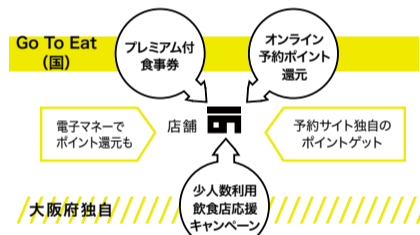

その他の路線の設置完了時期は次の通り。堺筋線・22年度、四つ橋線・24年度、中央線・24年度、谷町線・25年度。※工事期間など変更の可能性あり。

CULTURE

大阪モノレール 万博記念公園駅で食と音楽のイベント

大阪モノレールは11月21日、万博記念公園駅構内で「JAZZマルシェ2020 in Bampaku Sta.」を開催する。

食と音楽をテーマに、「大阪産(おおさかもん)」をはじめとする飲食店や、物産店など17店が出店し、飲食スペースを設けるほ

か、ステージを設置。MCにラジオDJの下笠正太さんを迎え、本格的なジャズの生演奏を繰り広げる。ステージなど詳細スケジュールは決まり次第、公式ホームページなどに掲載する予定。

コラム COLUMU

フカボリ調査

Go To Eatと府のキャンペーン併用してめっちゃお得に

新型コロナウイルス感染症の影響を受けた飲食店などを支援する「Go To Eat」キャンペーンが実施中だ。

Go To Eatの利用方法は2種類。1万2,500円分の券が1万円で購入できるプレミアム付食事券と、ポイント還元されるオンライン予約だ。

さらに、9月から実施されている府の「少人数利用・飲食店応援キャンペーン」がお得。予約サイトから「15時以降で4名以下、税込み5,500円以上の利用」でキ

※図はイメージです。必ずしも併用できる訳ではありません

ャンペーン加盟店に予約をすると、1組2,000円分のポイントが付与される上、Go To Eatと併用できるという。

ならばGo To Eatも「少人数〜」も加盟している店舗にオンライン予約して、食事券で支払いもできる？あるいは、ポイント還元でゲットした電子マネーを利用してもいいの？