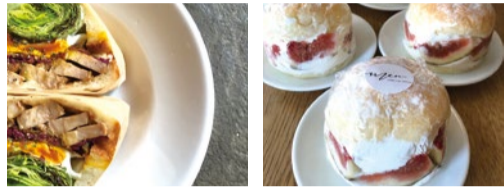

北摂さんぽ 千里丘周辺

店主のこだわりや個性が光る、高感度なお店を紹介する街歩き企画「北摂さんぽ」。再開が進められる千里丘駅西地区には、可愛らしいヘアサロンやホットと落ち着カフェなど、暮らしに寄り添うお店が並んでいます。進化を遂げる千里丘駅前で、お気に入りの場所を探してみてください。

イラスト/浅田めぐむ

サンドは、だし巻・照り焼き・BLTなどが揃う。「フルーツマリトッツォ」見た目よりあっさりとした優しい味わい。

仲間内の小さなパーティーにも

落ち着いた空間で ゆったりとした時間を

今年9月にリニューアルオープンした、街のコミュニティ空間『men』。生パスタやサンド、ピザをメインとしたランチとカフェ、テイクアウトで利用できる。注目されているのが、卵・砂糖が贅沢に使われたふわふわ食感のリッチなパン「プリオッシュ」に、クリームとフルーツを入れたローマのお菓子『フルーツマリトッツォ』。コーヒーは京都のDrip&Drop coffee supplyのMenオリジナルブレンドをどうぞ。

レトロなレリーフガラスに囲まれた扉を開けると、木のぬくもりが漂う空間が広がる。おすすめは彩り豊かなお惣菜を楽しめる日替りのプレートランチ(1,000円)。毎朝、茨木の中央市場で選ぶ国産食材を使ったメイン料理に、具だくさんのみそ汁や新鮮野菜のサラダ、玄米ごはんがセットで、ヘルシーだけども食べごたえアリ。持ち帰りのお弁当(700円)は前日までに予約を。

カラダとココロに優しい時間を

感染防止対策のため、セルフスタイルに。広めの席は、パーティションで仕切られていて安心。