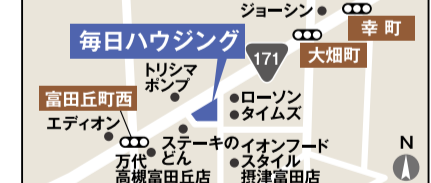

小さな規模が、大きな魅力!

国道171号線沿い「万代 高槻富田丘店」すぐ

毎日ハウジング 高槻住宅展示場

〒569-1145 高槻市富田丘町12-3
☎072-695-8960

■開場時間/10:00~18:00 ■無料駐車場完備
【主催】毎日新聞社・毎日放送

出展 一条工務店/住友林業の家/セキスイハイム/メーカ/積水ハウス/タイワハウス/HEBEL HAUS

モデルハウス見学の予約は「家サイト」
※モデルハウスは予約なしでもご覧いただけます。

※アンケートにご記入の方にイベント参加チケットをお渡し致します。(一部イベントを除く) ※各イベント参加券は10:00~配布致します。※主催者の都合、天候などにより、イベント・プレゼントは一部変更や中止となる場合があります。 ※イベント・サービス・プレゼントには限りがございますので、品切れの際はご了承ください。 ※アンケートはキャンペーン期間中1回のみご記入いただけます。