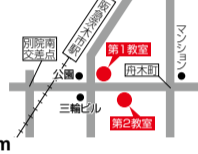

### 灘式井口個別塾

高槻市芥川町1-13-16 2F  
営/平日14時~21時  
土日祝10時~21時  
火曜定休

☎072-669-7032

<https://inadasikikobetu.com/>

灘式井口個別塾 で検索

## 一斉+個別指導 茨木市舟木町

説明会は2/1(日)と2/8(日)  
各日10時半~11時半です。  
参加は無料です。電話にて  
ご予約ください。

め塾 長島宏明 先生

### 自分で勉強できるように指導する学習塾 め塾

茨木市舟木町2-1  
シャトー黒田211  
ビジョメガネさん2F  
営/14時~22時

☎072-632-7773

<http://www.mejuku.com>