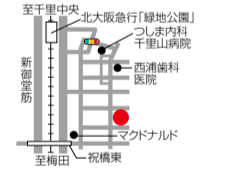

豊富なカリキュラムで毎日が発見の連続!

難易度の高いものに挑戦することで、心身の成長につながっていく。

【企業主導型保育所】
ちびっこランド江坂園
吹田市江坂町2丁目17-19
☎06-7177-8696
<http://chibikko-iskar.jp/index.html>

【認可外保育所】
ちびっこランド 服部緑地園
吹田市江坂町5-9-6
☎06-6388-4156

企業主導型保育園 英語の保育園