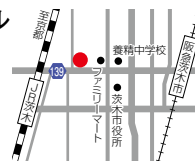

3/25(水)~4/7(火)まで、春をテーマに日替わりのスペシャルプログラムを開催!ピクルス作りやコマバトル、手作りうさ耳帽子を付けてのエッグハントといったアクティビティから、同プログラムにもんだ日替わりワークブックなど楽しいカリキュラムが盛りだくさん!

学童保育付き英会話スクール
IVYKIDS茨木スクール

(アイビーキッズ)
茨木駅前4-2-32
当/電話受付平日10時~18時
☎0120-770-109