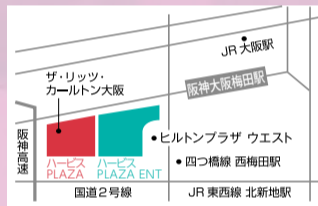

お気に入りのパンと、自分スタイルな暮らし

京阪神で人気のパンが楽しめる4日間!

日程 **1st.** 3/7sat-8sun **2nd.** 3/28sat-29sun
 開催時間 11:00-18:00
 会場 ハービス PLAZA ENT B2・3F

スイーツ&パンライターのいなだみほさんがパンをセレクト。総勢14店舗のパンが登場します。

京阪神で人気のパンがハービス PLAZA ENT に集結。
 「お気に入りのパンと、自分スタイルな暮らし」をテーマに、お好みのパンを探しながら新しい季節のはじまりや新生活を感じさせるインテリアをお楽しみいただけます。

ブルーランジェリー プルディガラ

ピザ ポート

ハービス OSAKA ハービス PLAZA / ハービス ENT ハービス PLAZA ENT

阪神「大阪梅田」駅、Osaka Metro 四つ橋線「西梅田」駅すぐ、Osaka Metro 御堂筋線「梅田」駅徒歩約5分、阪急「大阪梅田」駅徒歩約12分、JR「大阪」駅徒歩約2分、うめくるバス西梅田停留所すぐ
 営業時間 11:00 - 20:00 ※飲食店等一部異なる店舗があります
 TEL.06-6343-7500 (代) <https://www.herbis.jp/>
 ※写真は全てイメージです
 ※イベント内容はやむを得ない事情により、予告なく変更となる場合がございます