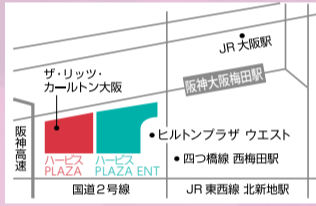

- 3/7 (土) 1st.**
 - ブルーランジェリー カラン (箕面市)
 - ブルーランジェリー プルディガラ (大阪市北区)
 - パティスリー&カフェ デリーモ (大阪市北区)
 - パティスリー&カフェ デリーモ (大阪市北区)
 - トリコ. (西宮市)
 - ブルーランジェリー グルマン (神戸市東灘区)
 - ベイカリーコウベ堂 (神戸市東灘区)
 - ピザ ポート (川西市)
- 3/8 (日) 1st.**
 - ブルーランジェリー カラン (箕面市)
 - ブルーランジェリー プルディガラ (大阪市北区)
 - パティスリー&カフェ デリーモ (大阪市北区)
 - パティスリー&カフェ デリーモ (大阪市北区)
 - ブルーランジェリー カラン (箕面市)
 - ブルーランジェリー プルディガラ (大阪市北区)
 - パティスリー&カフェ デリーモ (大阪市北区)
 - カフェ プー (大阪市北区)
 - アンデ (京都市伏見区)
 - リシェット (宝塚市)
 - 純生食パン工房 ハレパン (神戸市灘区)
 - マルドルメ (神戸市東灘区)
- 3/28 (土) 2nd.**
 - ブルーランジェリー カラン (箕面市)
 - ブルーランジェリー プルディガラ (大阪市北区)
 - パティスリー&カフェ デリーモ (大阪市北区)
 - パティスリー&カフェ デリーモ (大阪市北区)
 - カフェ プー (大阪市北区)
 - アンデ (京都市伏見区)
 - リシェット (宝塚市)
 - 純生食パン工房 ハレパン (神戸市灘区)
 - マルドルメ (神戸市東灘区)
- 3/29 (日) 2nd.**
 - ブルーランジェリー カラン (箕面市)
 - ブルーランジェリー プルディガラ (大阪市北区)
 - パティスリー&カフェ デリーモ (大阪市北区)
 - パティスリー&カフェ デリーモ (大阪市北区)
 - カフェ プー (大阪市北区)
 - アンデ (京都市伏見区)
 - リシェット (宝塚市)
 - 純生食パン工房 ハレパン (神戸市灘区)
 - マルドルメ (神戸市東灘区)

※イベントでのパンの購入は、現金およびハービスお買い物券のみとなります。
※ポイントカードの付与及び使用はできませんので、ご了承のほどよろしくお願いいたします。

PRESENT

ハービスPLAZA ENT B2F インフォメーションに本紙を持参いただくと先着200名様にハービスで使える商品券500円分をプレゼント!
※商品券の引換は3/6(金)からとなります。

HERBIS SPRING FAIR

3/6fri-29sun

- 3/14 (土) B.R.CHANNEL 公開収録
時間 15:00~
会場 ハービスPLAZA 1F オルガン広場
- 3/20 (金・祝) ▶ 21 (土) ファンタスティックマーケット
時間 各日11:00~17:00
会場 ハービスPLAZA ENT B1 地上階エントランス付近 (雨天の場合はB2エントランス付近)
- 3/26 (木) ▶ 29 (日) 阪急阪神おでかけカード 3倍ポイントアップキャンペーン

京阪神で人気のパンがハービス PLAZA ENT に集結。
「お気に入りのパンと、自分スタイルな暮らし」をテーマに、お好みのパンを探しながら新しい季節のはじまりや新生活を感じさせるインテリアをお楽しみいただけます。

ブルーランジェリー プルディガラ

ピザ ポート

ハービス OSAKA ハービス PLAZA / ハービス ENT ハービス PLAZA ENT

阪神「大阪梅田」駅、Osaka Metro 四つ橋線「西梅田」駅すぐ、Osaka Metro 御堂筋線「梅田」駅徒歩約5分、阪急「大阪梅田」駅徒歩約12分、JR「大阪」駅徒歩約2分、うめくるバス西梅田停留所すぐ
営業時間 11:00 - 20:00 ※飲食店等一部異なる店舗があります
TEL.06-6343-7500 (代) https://www.herbis.jp/
※写真は全てイメージです
※イベント内容はやむを得ない事情により、予告なく変更となる場合がございます