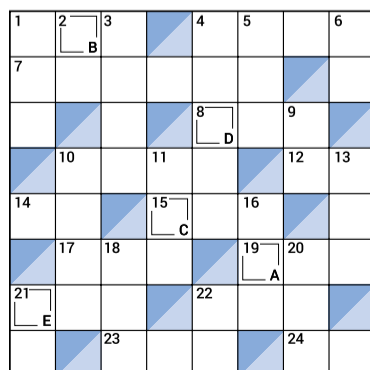

CROSS WORD

ノーマルクロス

誰もが楽しめるノーマルクロス。二重枠の文字をアルファベット順に並べてできる言葉は何でしょうか?
(作・あさみ順子)

解答	A	B	C	D	E

応募方法 / はがきもしくはFAXに解答と〒・住所・氏名・年齢・職業・電話番号を明記の上、編集部までお送りください。抽選で5名様に記念品をプレゼント。(毎月20日め切)
応募先 / FAX: 06-6368-3505 〒566-0001 摂津市千里丘1-13-23 シティライフ「クロスワード」係
●2月号の答え ウルウドシ

1. **タテのキー**
1. 春の花、馬肉、偽の客
  2. 雑木林の広葉樹、英語ではオーク
  3. スクリーンは銀幕、スケートリンクは
  4. 極地の吹雪
  5. チェスの駒。城のような形をしているのは
  6. 猫の首でチリンチリンと鳴るもの
  7. ラバの父は
  8. コロッケ、清水アキラ、Mr.シャチホコといえば
  9. ジュリエットの恋の相手
  10. FM, AM, トランジスタ
  11. 唐の詩仙
  12. ウィリアム・テルが射抜いたフルーツ
  13. 世界最長の大河
  14. 注意一秒〇〇一生
  15. 〇〇に一物、背に荷物

1. **ヨコのキー**
1. 芋虫とチョウの間の形態
  2. B.B.キング、マディ・ウォーターズ、憂歌団といえば
  3. ツルコケモモ。シチメンチョウの丸焼きに添えるソースの材料
  4. グレナデン・シロップはこの果物から作る
  5. ハリウッドのセックスシンボルと言われた女優マリリン・〇〇〇〇
  6. 吸血鬼が持つと結ばれてしまうとされる花
  7. 鬼や鹿や牛の頭に生えている
  8. 青と黄色を混ぜると
  9. 弟のルイーザと一緒にピーチ姫を助け出す
  10. げたも草履もこれが切れると歩けない
  11. 気にかかって不安に思うこと
  12. ナースやドクターが着ている
  13. 胸をドラミングする大型の類人猿
  14. 14世は太陽王、16世はマリー・アントワネットの夫

北摂グルメ

前号の「北摂グルメ」から約1年半を経て、北摂グルメシリーズの13冊目となる「北摂グルメ街歩き」が絶賛発売中!今回は「新店」「インスタ映え」「ロケーション」といった様々な切り口で北摂のグルメ情報を掲載。さらに、グルメ情報だけでなく、美術館、博物館、観光スポットといった地元ならではの魅力も紹介し、保存版として手元に置いておきたくなるような一冊になっています。