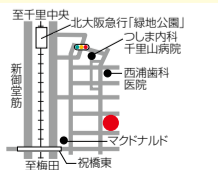

**令和2年(2020年)度生募集**  
対象:6ヵ月～6歳  
保育日:月曜～土曜日(日・祝日休園)  
保育時間:【江坂園】7時～20時  
【服部緑地園】月～金:7時半～18時、延長19時まで・土曜:8時～17時、延長18時まで

【企業主導型保育所】ちびっこランド江坂園

吹田市江坂町2丁目17-19  
☎06-7177-8696  
<http://chibikko-iskar.jp/index.html>

【認可外保育所】ちびっこランド服部緑地園

吹田市江坂町5-9-6  
☎06-6388-4156

助成金対象保育園  
イングリッシュスクール

(上)3月のひな祭り会の様子。日本の行事も大切にしている。  
(左)楽しく自然に英語に慣れていき、みんなで英検Jr.にチャレンジ!

●先生からメッセージ

子育てに悩んだとき、本やネットに書かれていることで余計に混乱してしまう親御さん多いと思います。子どもの個性はそれぞれ。毎日園児と接している私たちだからそご気づくこともあるので、いつでも相談してください。