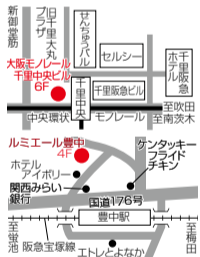

「暮らし」も「学び」も親子で楽しむ

Kids & Mom

名物先生に聞く!

子どもの可能性を広げる

アプローチ方法を教えてください!!

英会話

「世界で生きる力」を身に付けるための道筋を立てる

なんとなく英語を習うのではなく、受験や留学など「将来に役立つ力」にするには今が必要か。それを明確にすることが大切です!当校では、幼時期・小・中・高と「線」で英語教育を捉えます。「いつまでに何をしたらいいか」将来の可能性を広げるためのスケジュールを立て、目標に向けサポートします。

楽しいレッスンが生徒から大人気。教育熱心で保護者からの信頼も厚い。

保育所

“自分で考える頭”をつくるアプローチを

日常のあらゆる場面で「なんでかな?」「どうすれば良いと思う?」と問いかけ、自分で考えさせることが大切です。正解を教えてあげるのではなく、不測の事態が起きた時に自分で対応する力が身に付きません。自分で考え創造できることは、生きていく上で非常に重要です。

“人間力を育てる”保育を実践。厳しくもたっぷりの愛情で園児たちを包み、保護者からの信頼も絶大!

イングリッシュスクール

達成感の積み重ねが挑戦する心を育てる

年齢に応じてアプローチを変えています。なんでも自分でやりたがるイヤイヤ期なら、先に「これできるよね、やってみよう」と自分から挑戦するように声かけします。こっそり手助けしていても、本人が自分でできた!という満足感を味わえたら、“次の一歩”を伸ばしてできることが増えていきます。

開園時から講師を務める。一人ひとり個性の伸ばし方を熟知した頼れる先生。

発達支援

様々な経験を通して「できた」を自信に

好きなことが見つかった瞬間から子どもは大きく変わります。例えば「コミュニケーションを取るのには苦手でも、英語でならスムーズに挨拶できる」というお子さんがいるように、英語・プログラミング・料理…と自分の得意なことを知るために色々な機会を与えてあげることが大切です。

明るく生徒から人気の先生。児童発達支援管理責任者。

英語スクール・算数個別指導

大切なのは“習慣” 身近から始めよう

いわゆる教科の得意不得意というのは、それに触れてきた時間で決まります。英語や国語であれば「本」、算数であれば「数」を楽しむ習慣を身につければ、子どもたちは伸び伸びと、その才能を輝かせます。アプローチは様々なので、子どもにあったやり方を見つけましょう。

英語、算数、国語を教えるオールマイティ講師。研究熱心で新しい指導法にも積極的!

英会話スクール

バスもあって大助かり!
対象年齢:年少～中学生 (一部教室により異なる)
送迎エリア:
吹田市、豊中市、箕面市、茨木市の当校指定地域
※対象地域の詳細については、HPを確認

イングリッシュワールド

[姉妹校]高槻校、茨木校、塚口校、天王寺校
<http://english-w.jp>
英検、英検Jr.受験準備会場認定校

●緑地公園校
豊中市東寺内町5-38
緑地東タナハイツ
受付/11時～20時
(土曜・10時～18時)
月・日・祝定休
☎06-6338-5554

年齢ごとにバランスよく英語力UP 4月スタートのうれしい特典満載

「いつの間にか英語力がすごく上がっていて」と目に見える変化に保護者満足度99%と非常に高いスクール。自然に英語力を伸ばすことをベースにフォニックスや英文法も重視し、着実に4技能を伸ばす。1歳半～年齢やレベルに応じたクラスがあり、振替制度もあるので無理なく続けられる。帰国子女クラスや合格実績多数の英検®対策講座も大人気!まずは無料体験へ。