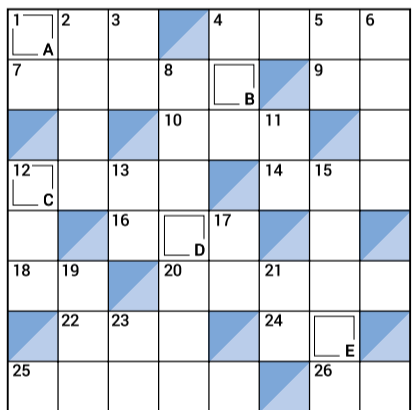

ノーマルクロス

誰もが楽しめるノーマルクロス。二重枠の文字をアルファベット順に並べてできる言葉は何でしょうか。(作・あさみ順子)

タテのキー

1. 1 犯人、スター
2. 2 ページ番号
3. 3 岸から遠く離れたところ
4. 4 悪徳商人が「むさぼる」もの
5. 5 桃太郎のお供をしたたり、カニにあだ討ちされたり
6. 6 パンを膨らます酵母菌
7. 8 猫の品種
8. 11 最近では破れた服や靴下にこれを当てることは少なくなった
9. 12 パーネットの原作をアニメ化した「小公女○○○」
10. 13 宣伝のために配布する紙片。チラシとも
11. 15 これが甘い写真はピンぼけ
12. 17 積もれば山となる、ということわざも
13. 19 スリーサイズのBWH、Blは
14. 21 丁寧じゃない
15. 23 ケチャやレゴンは○○島の舞踊芸術

ヨコのキー

1. 1 メラメラと上がる
2. 4 鉢に植えたミニチュアの樹木
3. 7 大きなハマグリが気を吐いて描くとされる幻
4. 9 ぐとぐとアクの強いキャラが芸風の○○大衆
5. 10 国公立
6. 12 かつてユーゴスラビアに属していた国。首都はベオグラード
7. 14 贈り物。○○カード
8. 16 ○○○ジャーは中身が冷めにくい魔法瓶形式の弁当容器のこと
9. 18 父はロバ、母はウマ
10. 20 極地の猛吹雪
11. 22 谷村新司のヒット曲、自動車メーカー名にも
12. 24 刀剣はこの部分を握る
13. 25 通り。メイン○○○○
14. 26 文房四宝の一つ

解答

A	B	C	D	E

チアダンススクール clappies

生徒募集

クチコミで広がるチアダンススクール♪
3歳~小学校低学年のお子さまが楽しくレッスンしています。
みなさん未経験からのスタート! 1度体験レッスンへ!

【場所】摂津・南千里・千里山駅すぐの公共施設など
【対象】3歳~小学校低学年まで(年齢ごとにクラス分け)
【開催日】毎週土 or 日曜 都度払い

お問合せ LINE@: @mf8760z

体験レッスン **500円**

講師 ASAMI
プロ野球のチアチームに5年間所属。併設のチアダンススクール講師経験も。他にもさまざまなイベント・舞台に出演。

キッズチア講師同時募集
ダンス経験者で講師経験のある方歓迎!
週1回、一緒に子どもたちと楽しい時間を過ごしませんか? 詳しくはお問合せを。

同じ夢を持つママとの「仲間作りと学びの場」エンジェルママ講師募集
ママ講師デビュー [期間] 2020年9月~2020年12月までの4ヵ月
ファーストステップ塾開講 [内容] 勉強会・オンライン個別相談など
[お問合せ] TEL.080-4231-5772

TAKE FREE LIFE PLUS

Homebuilding Magazine by CityLife

「家を建てたい」「リフォームしたい」方に役立つ住まいづくり情報が満載!

contents

- 良質な食・眠・遊
  北摂~阪神間の住まいづくりのプロのアイデアを施工例とともに紹介。
- ショールーム & モデルハウス
  インテリアショップ情報
- 誌上リフォーム
  ■ つちかわれる、モノ、暮らし「堺包丁 青富士」(株式会社 賞光)
- 住まいづくりに役立つヒント「住宅ローンの賢い借り方、返し方」

vol.43 8/15号

LIFE PLUS [WEB]では 家づくりに役立つ情報が満載

大阪/兵庫で新築・リフォームを考えている人のための住宅情報サイト

http://lifep.net/

EVENTS
完成見学会、来店不要のオンライン相談会など、家づくりの参考にしたいイベント情報が盛りだくさん。

PHOTO GALLERY
約800点の施工事例を写真で見ることができます。デザイナーや部屋の種別でお気に入りの家を検索!

住まいの専門家
資金計画から土地・物件探し、建築のことまで家づくりのことならなんでも相談できる専門家が勢揃い。

つちかわれるモノ・暮らし
日々の暮らしを共にする道具や器、家具。誌面で人気の特集がWEBでもご覧いただけます。

自分らしい「暮らし」発見マガジン
LIFE PLUSは 設置店で手に入ります

「LIFE PLUS(ライフプラス)」はスーパー、ショッピングセンターなどのシティライフ設置店約600店舗で手に入ります。
※iPhoneユーザーの方は、長押しから、「新しいタブで開く」を選択してください。

毎号、自宅へ定期発送いたします。 **無料**

ご希望の方は右記QRからお申し込みください。
※定期発送は1年ごとの更新となります。