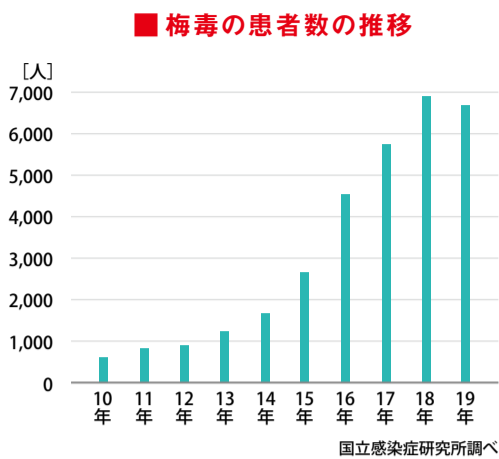

意外と知らない歯科知識 感染症疾病大国から予防大国へ

日本における性感染症やがんなどの疾病は増え続けています。増加をおさえるためには何が
必要なのか、そのために必要な治療とは何か。
赤木先生に話を聞きました。

保険医療を進化させる 予防医療の大切さ

前回、感染症対策で日本が大きく遅れていることをお伝えしました。先日、性感染症に
関して2019年のデータが発表されてい
ましたが、やはり増加
は止まらず低年齢化
も問題となっています
(図参照)。増加を食い
止めるには「検査」が重
要です。検査は病気の
広がりを阻止するため
の一番最初の適切な医
療です。性感染症だけ
でなく、口腔がん、子宮
がん、肺がん、乳がん、
ほとんどの先進国で減
少傾向の中、日本だけ
が異常に増え続けてい
ます。日本は疾病給付
という病気があって初
めて機能する医療制度
「国民皆保険」があり、
これに関しては素晴らしい
制度だと思いま
す。ただ、今こそこの制
度をさらに進化させて
いく必要があるのでは
ないでしょうか。疾病給
付という概念をこえ、
諸外国と同等の未然に
防ぐという「予防医
療」が必要ではないで
しょうか。諸外国のよ
うに国民に対して恐ろ
しい感染症の実体を知
らしめ感染予防を教
育・啓蒙することが行
政の急務です。

命を救う歯科治療 インプラント治療

当院の患者さんで突然「がん」を告知さ
れ、入院された方がお
られました。無事治療
が完了し、無事治療が
終わりに再度来院され
た時、「本当にインプラ
ントにして良かった」と
言われていました。理由
は、「入院中にインプラ
ントのおかげで食事に
不自由することがなか
った」と。お話を聞くと、
入院患者で入れ歯をし
ていた多くの方は、食
事が困難になっていたよ
うです。また、別のある
患者さんは最後の1本を
抜かざるをえない状態
で来院されました。長
い間、噛むこともできな
かったため、唾液が出
ず、お口の中は乾燥し
び割れ、噛む度に激痛
が走る為、栄養失調に
なり日常生活もまま
ならない状態でした。そ
の後、インプラント治
療で噛めるようになると、驚

くことに唾液がよみが
えってきました。ガサガ
サでひび割れていた粘
膜はうるおいを取り戻
し、栄養状態も良くな
ったことでまるで別人
のように元気にならま
した。

1977年にWHO
は高齢者の低栄養によ
る生活(命)の質の低下
を未然にふせぐために
口腔予防を提唱しまし
た。以降、世界で歯の大
切さが認識され予防が
医学の基本となってい
ます。健康寿命は正常な
口腔機能のなせる業で
す。正しいホームケアと
歯科医院のプロフェッ
ショナルケアで生涯良い
状態が保たれます。来月
は8020を達成した方
のお話をお伝えします。

医療法人
貴志会
赤木 歯科
再生医療認可施設
高槻市高槻町 7-25
072-682-0190
http://www.akagi-implant.com/

感染症対策 口腔細菌検査

お口から始める新型コロナウイルス対策 うがい・歯みがきで感染症の防御力を上げよう

人類は幾度もコロナ
ウイルスを始め、変異し
たウイルスに襲われ、こ
の感染症との闘いでワ
クチンや特効薬なしで
克服できたのは、身体
の防御力のおかげです。
通常、粘膜の細胞は粘
液でおおわれ隠れていま
す。ウイルスが細胞のレ
セプターに吸着しようと
しても、粘液で吸着でき
ず、うがいをすれば追
出すことができます。し
かし、粘液による防御作
用を弱くするのが歯周
病です。プラークは粘液
の層を壊してしまい、喉
の粘膜細胞のレセプター
への吸着が容易になりま
す。又、歯周病菌の毒素
はウイルスが粘膜細胞
の入り口を開ける鍵を
パワーアップします。感
染症対策は、口腔内を
清潔にして歯周病を予
防することです。詳しく
はかかりつけの歯科医院
にご相談ください。

朝倉 勉 院長 歯学博士
日本糖尿病協会 歯科医監修医
大阪大学歯学部 歯科医監修
臨床研修指導医

【歯科セカンドオピニオン外来】
口臭、歯周病、咬み合わせ、入れ歯、訪問
診療、矯正診療、インプラント、CT画像診
断、審美歯科、ホワイトニング、金属アレルギー
などはお気軽にご相談ください。
歯の悩み相談は春日丘本院で院長
が行っております。

0120-468-321
HP: http://asakura-dental.com

朝倉 歯科医院/本院
かかりつけ 歯科医機能
強化型診療所
大阪大学歯学部臨床研修施設
TEL.072-625-2001
茨木市南春日丘1-1-19
朝倉デンタルビル 春日丘交番隣り
(医)朝倉クリニック(分科)
一般 矯正 小児 障がい者 歯科
TEL.072-626-2006
茨木市駅前4-3-26
朝倉メディカルビル 養精中隣り

春日丘本院は
万博公園東口エクスロード沿い。
JR茨木駅からバスで5分

CROSS WORD

応募方法 / はがきもしくはFAXに解
答と〒・住所・氏名・年齢・職業・電
話番号を明記の上、編集部までお送
りください。抽選で5名様に記念品を
プレゼント。(毎月20日メ)

応募先 / FAX: 06-6368-3505
〒566-0001 摂津市千里丘1-13-23
シティライフ「クロスワード」係

●8月号の答え ホウセンカ

「米」のに入った熟語シーク

リスト

英米法	白米病	米	場	早	加	木	人	造	米
久留米	早場米	米	芽	相	利	仙	空	穀	騒
玄米食	梵天米	英	留	胚	米	純	通	米	動
玄米茶	今摺米	戦	米	久	亜	帳	桜	米	小
古古米	小米桜	争	白	法	玄	米	茶	作	梵
小作米	天守米	年	精	米	古	式	米	守	天
今年米	米相場	貢	食	古	病	蹴	酒	摺	米
米騒動	垂米利加	米	南	中	米	球	米	年	今
人造米	米式蹴球								
精白米	米英戦争								
中南米	米穀通帳								
年貢米	小米空木								
胚芽米	久米仙人								

解答

マスの中には「米」のに入った熟語が縦、横、斜めに一直線に読める
ように隠れています。上下左右どちらから読んでも構いません。
全部探し終わると、一度も使われなかった文字が3個残ります。
それを組み合わせることができるのが解答です。(作・あさみ順子)