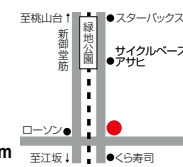

Menu   ● 入会金(一般) ……20,000円   ● 月会費(一般) ……12,000円   ● 月会費(ホリデー会員) ……7,200円   ※全て税別。中高生・大学生はさらにおく!

自分を高める / 資格を取ろう

資格講座

JR新大阪駅より
徒歩5~8分

ベネッセの介護職員初任者研修 10,000円OFFの「早割」も実施中 資格取得後のバックアップも充実

今後ますます需要が増えていく介護のお仕事。全国で300ヶ所以上の高齢者向けホームを運営する当社開催の「ベネッセ介護職員初任者研修」では、各施設で活躍している現役スタッフを講師に、介護の基礎的な知識だけでなく、エピソードを交えた実践的な知識を身につけていただけます。受講料はご検討いただきやすい55,000円と通いやすいのもポイント。ご希望の方には、施設・在宅の仕事や、人材会社での仕事探しまで、資格取得後のバックアップも一人ひとりに合わせて手厚くサポートいたします。「未経験だけどこれから介護職に就きたい」「現在無資格で働いている」「親の介護に役立ちたい」という人にオススメです。介護の魅力や講座で学べること、修了後の仕事など、気になることがあれば、まずは無料説明会へお気軽にご参加ください。

株式会社ベネッセスタイルケア 介護セミナー

受 / 10時~18時半(土日祝含む)

☎0120-922-711
http://shikaku.benesse-style-care.co.jp/

ベネッセ初任者研修 で検索