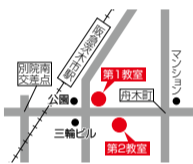

小5対象「飛び級講座」小6対象「中学生準備講座」
ほとんどの受講生が上位高校へ進学
過去に同塾の飛び級講座を卒業した生徒たちの驚異的な点数と進学先はホームページをチェック!
QRコード

Zoomを使っているオンライン学習室。

国語力アップを重視した授業も同塾の特徴。

動画の一部は
YouTubeでも配信中

こちらをチェック!

□ 取材協力

自分で勉強できるように指導する学習塾
め塾

茨木市舟木町3-12
福寿ビル2F
営/14時~22時

☎072-632-7773

http://www.mejuku.com

伝言板

掲載お申込みの
締切 毎月10日

教えます

- 琴・三弦教室 菊志乃 史
☎072-624-4060 JR茨木駅東200m
- 中国語・韓国語 会話
入門~上級 グループも個人も
阪急茨木市駅 ☎072-622-8322
- 尺八・琴・三弦教室・西田・菊富沙
曜日・時間相談可 ☎072-696-6750
- 電動ろくろ体験2500円 陶芸教室
出張します ☎072-699-0135 味舌工房
- 箏・三絃教室 淀の会 長野雅子
090-3996-9514 JR千里丘駅
http://www.yodonokai.com
- 出張着付け きものべこら舎
☎090-1170-2689 篠原