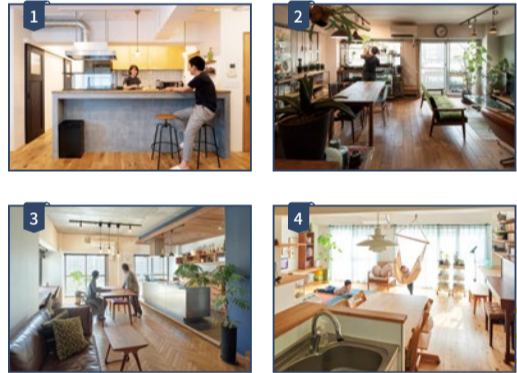

inquiry

多くの経験から最適なプラン提案

これまで30年弱リフォームに携わってきた経験から要望はもろろん、理想の暮らしへ近づける痒い所に手が届く提案が強みです。マンションだけでなく、戸建てリノベーションから新築の提案も可能です。まずは全てが揃う天神橋店にお越しください!

10/2(土)~31(日)まで
ミニアート
ギャッペ展開催

株式会社 シンプルハウス
☎ 0120-184-012

<https://www.simplehouse.co.jp/>