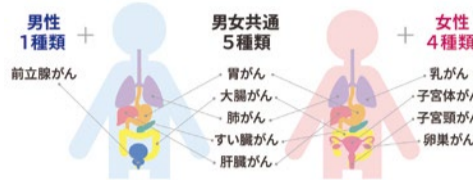

ブログは「プーさんの満腹日記」で検索

インスタグラム更新中!
@pu_san_manpuku
ブログ未記載のウルトラメチャ旨いお店も!

取材協力 **鴨と醸し 鼓道 緑地公園店**

吹田市千里山西4丁目
37-3 1F
営/11時~15時
17時~21時半
水曜定休
☎06-6105-8000

MENU

- 鼓道ブラック 1,380円(税別)
- 親子丼 1,280円(税別)
- 鴨せいろ 1,380円(税別)
- 天ぷらそば 1,480円(税別)
- せいろそば 780円(税別)

Pick up!

メタロバランス (MB) 検査

少ない負担で高精度の検査
6mlの血液が教えるがんリスク

【検査日時】
2/27(土)・3/27(土)・4/24(土)

【場所】
大阪MBクリニック
大阪市淀川区西中島6-5-3
サムティフェイム新大阪1号館102
Osaka metro西中島南方駅より徒歩4分
JR新大阪駅より徒歩9分

【料金】
スタンダードMB(研究参加コース) 10,000円
スタンダードフリー 16,500円
(共に税込、保険適用外)

健康の中でも特に気になるがん。そんながんのリスクが僅か6mlの血液から判定できるのが「メタロバランス(MB)検査」。同検査は、レナテックが千葉県がんセンター、神奈川県立がんセンターと共同開発したがんリスクスクリーニング検査で、血中に含まれる亜鉛など17種類の微量元素濃度を測定し、4段階でがんリスクを判定する。同検査の大きな特徴は、がんの中でも早期発見が難しいといわれる「すい臓がん」を含め、女性は9部位、男性は6部位が判定対象であること。がん検診となると高額な費用と時間が必要になるが、MB検査なら低費用・短時間で「がんリスク」が知れる。様々な健康が気になる今この時に是非受けてみては。