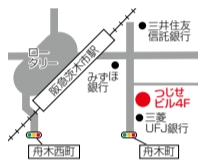

お困りの方は一度相談を

- ・落ち着きがなく動き回る
- ・一人で遊ぶことが多い
- ・気持ちが不安定になりやすい(落差が激しい)
- ・人見知りや場所見知りが多い
- ・発語や身体の発達が遅れている
- ・こだわりが強い(道や予定など)
- ・新しいことに挑戦するのが極端に苦手

詳しくはHPへ▼

興学社学園  
わくわくクラブ

●岡町校  
豊中市岡町南1-1-10  
TAYABUILD1F  
受/10時~19時(火~金)  
9時~18時(土)  
日祝定休  
☎06-6842-3801

●千里丘校  
摂津市千里丘1-13-27-5F  
TAYABUILD1F  
受/10時半~18時半(月~金)  
9時~17時(土)  
日祝定休  
☎06-6338-2022

●茨木校  
茨木市双葉町13-25  
つじせビル4F  
受/10時~19時(月~金)  
9時~18時(土)  
日祝定休  
☎072-637-2515

フォトスタジオ

入園・入学・お宮参り・ブライダルまで  
もりだくさんのバルーン春のキャンペーン