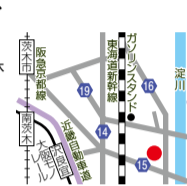

テレビ取材の様子は
こちらから▶

- ●特典
  「シティライフを見た」で
  ●1日体験...4,500円→3,000円
  (初回限定、3月末まで)

未経験OK!ブランクありでも大丈夫!

保育スタッフ募集

新園開設による増員募集(正社員・パート)です。
“お母さん”の経験が活かせるお仕事です!

担任制なし
自立を促す保育って?

有資格者歓迎! 朝・夕の短時間パート募集中!

保育士(①正社員・②パート)

仕事内容: 保育と保育に伴う業務。多彩なカリキュラム教育を行っているため、ピアノ、書道、体育、英語など特技を生かすことができます!

給与: ①【保育士資格保有者】21万～25万円
【資格なし】.....18万～22万円
②【保育士資格保有者】
.....1,200円～1,500円
【資格なし】.....1,000円～1,200円

資格: ①②保育士資格免許保持者優遇

勤務時間: ①7時半～19時の間でシフト制
②7時半～19時(1日2時間半～OK)
※特に7時半～10時半、15時～18時、16時～19時で働ける方歓迎

休日: 日曜・祝日他、シフト制、夏季・年末年始
②の方は週1日～OK!

待遇: 特別手当・皆勤手当などあり

勤務地: ちびっくランド服部緑地園・江坂園・江坂北園・吹田市江坂町に認可園・認可外園・企業主導型の3施設あり。その中で希望考慮します。

給食調理パートスタッフ
同時募集
1日2時間～OK! 時給1,000円～

お問合せ
(株)ISKAR 06-6388-4156 http://chibikko-iskar.jp/index.html
吹田市江坂町5-9-6 メイト緑地公園1F 系列保育園にお子さんを預けて働くことも可能です

KUMON

くもん書写教室の先生になりませんか

教室開設説明会(時間は10:00～12:00) ※25歳～60歳(女性)の方にお願しています。

- ■千里中央 3/16(火) 千里阪急ホテル 西館3階 藤の間
  (各線「千里中央駅」下車 徒歩5分(駐車場あり))
- ■高槻 3/18(木) ワークホテル アネックス 天神の湯 地下1F 会議室
  (JR京都市線「高槻駅」南口より徒歩3分、阪急「高槻市駅」より徒歩3分)
- ■梅田 3/23(火) 阪急グランドビル 26F 11号室
  3/29(月) (JR「大阪駅」、阪急・阪神「大阪梅田駅」より徒歩5分)
- ■なんば 3/26(金) パークスタワー 7F A2会議室
  (南海電鉄「なんば駅」中央口・南口直結、Osaka Metro御堂筋線「なんば駅」南改札口より徒歩約7分)
- ■京都 3/31(水) メルパルク京都 4F 研修室1
  (JR・地下鉄・近鉄「京都駅」下車すぐ)

指導者養成プログラムで
未経験でも安心!

公文書写は全国10万人の方が
学ぶ書写団体です

ペン習字 かきかた 筆ペン 毛筆

公文エルアイエル
☎0120-410-297

3月無料体験学習
(3/11～3/31)
生徒募集中!

公文書写 先生 検索

学研 無料体験学習 受付中

入会金 0円
通常5,500円→0円に!
キャンペーン実施中
4/16入会まで

新学年の準備は
おまかせ
ください!!

詳しくはwebへ!

「先生に出会ってよかった」と言ってもらえる一生のお仕事です。
学研教室の先生募集中!

1. 1 | 在宅でお仕事ができます。
   ●在宅ワークだけでなく多くの人と関わり、ご自身でコミュニティを広げていけるお仕事です。
2. 2 | たくさんの教え子ができます。
   ●たくさんの教え子たちの成長が、自分の子どものように嬉しいと感じられるのも醍醐味です。
3. 3 | 学研教室が大切にしていること。
   ●教材は全て年次で分けられたものではなく、「●級」という等級式。一人ひとりに合わせた長期的な成長支援を行うことを大切にしています。

まずは説明会へご参加下さい!

土曜日説明会、オンラインイベントも開催しております。

ご自宅から参加いただける
オンライン説明会も随時開催中! 詳細はこちら▶

お申し込み・お問合せは
☎0120-889-100 学研先生 検索

お申し込み・お問合せは
☎0120-889-100

学研教室 検索

●受付時間:月曜～金曜日 9:00～17:00(祝休日を除く)
●学研教室:大阪北事務局 吹田市江坂町1-23-101大同生命江坂ビル11F
●24時間のホームページよりお申込みいただけます

●受付時間:月曜～金曜日 9:00～17:00(祝休日を除く)
●大阪北事務局 吹田市江坂町1-23-101大同生命江坂ビル11F
●24時間のホームページよりお申込みいただけます