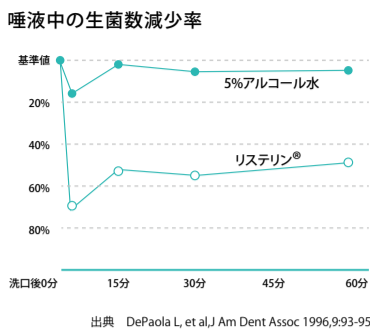

リステリン®の抗菌性スペクトラム

リステリン®は数多くの試験によって、グラム陰性菌、陽性菌、真菌、単純ヘルペスウイルスやインフルエンザウイルスを含むウイルスに対しても、30秒以内に殺菌または不活性化し、幅広い抗菌スペクトラムを示すことが実証されています。リステリン®での洗口は、口腔内全体に入り込んで抗菌性を発揮します。そのため、唾液中の菌数を減少させることができます。また、口臭の原因となる細菌の殺菌性に働き、硫化水素や揮発性脂肪酸の産生を抑えることができます。

新型コロナウイルスは、まだまだ世界中で猛威を振るっています。過去の細菌感染の歴史を紐解いてみると、14世紀のペストの流行によってヨーロッパだけで全人口の1/4〜1/3である2500万人が死亡しました。20世紀初頭にも、スペイン風邪の流行により世界の全人口の約2%（4000万人）がパンデミックで死亡しています。とても多くの人々が亡くなりました。しかし多くの生存者がいたことも事実です。この生と死を分けた原因が何だったのかはわかって

ませんが、多くの人の移動が感染を広げた事実を歴史が示しています。現在は飛行機などによる交通手段の進歩により、瞬く間に世界中に広まってしまうことが示されており、感染予防の基本は、病院や医院に来院されるすべての人が感染源であると考え、感染症対策を行うこと「スタンダードプリコーション」が基本とされています。

健康寿命と口腔ケア

1999年、要介護高齢者において、生と死を分ける要因が論文で発表されました。その論文の内容がランセットという世界で最も権威のある医学雑誌に掲載されるなど国内外で大きな評価を受けています。その論文では、要介護高齢者に対して口腔ケアを実施有無によって誤嚥性肺炎による死亡者数に明らかな差がでたことが発表されています。発表したのは日本人歯科医師の米山武義氏。この研究により、健康寿命の延伸に口腔ケアの重要性が示されました。誤嚥性肺炎だけでなく、口腔内細菌がさまざまな全身疾患の誘因となる可能性を示す基礎研究や臨床研究が数多く報告されています。健康寿命を延ばすためには、口腔ケアがしっかりとされた高齢者施設を選ぶと良いかもしれません。

感染予防と食事の管理

生と死をわけるもの一つの要因は「栄養」。特にこの1年のコロナにおいてビタミンC、ビタミン

医療法人 貴志会 赤木歯科
再生医療認可施設
高槻市高槻町 7-25
☎072-682-0190
http://www.akagi-implant.com/

意外と知らない歯科知識 生と死を分ける要因

正しい知識で健康寿命を延ばそう！

口腔ケアを怠ると、口の中だけではなく全身に影響を与えられたいま。口腔ケアの大切さについて赤木先生にお話を伺いました。

この先生に聞きました！

赤木歯科 赤木 啓院長
歯学博士。1984年赤木歯科開設。35年前からインプラント治療を行う。米インプラント学会アソシエイトフェロー、日本口腔インプラント学会認定専門医・指導医。歯科医師臨床研修指導医。再生医療認可施設。

シネマ情報

CityLifeシネマ担当(デコジュン&nanako)が選んだおすすめ作品をご紹介します。