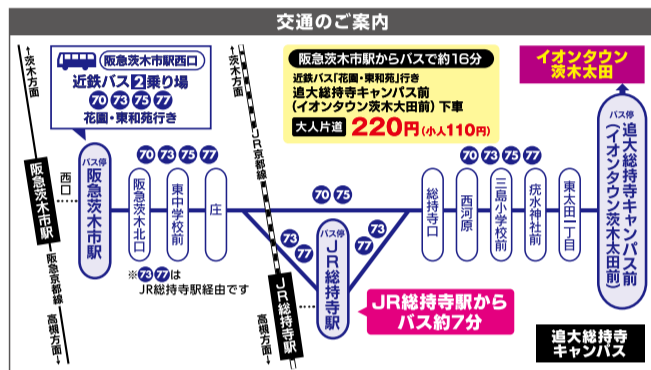

お客さまへのご協力のお願い

KEEP DISTANCE	3段を目安	4人まで	手指の消毒の実施をお願いします
館内ではマスクの着用をお願いします	館内換気強化実施中	体調がすぐれない時は来店をご遠慮ください	会話は控えめにお願いします

当日は周辺道路や駐車場の混雑が予想されます。また、周辺は住宅地になっておりますので生活道路への進入はご遠慮ください。ご来店の際は公共交通機関をご利用ください。

From CityLife

関テレ×シティライフ 特別企画 「劇場版シグナル」公開記念でエピソードを募集

2018年に放送された連続ドラマ「シグナル 長期未解決事件捜査班」が、3月30日(火)よりスペシャルドラマを放送。そして、劇場版が4月2日(金)より全国の映画館で順次公開される。坂口健太郎演じる“現在”を生きる刑事と北村一輝演じる“過去”を生きる刑事が、過去と現在を繋ぐ無線機を頼りに、長期未解決事件に挑む!

映画公開を記念して、シティライフでは関西テレビ(以下、関テレ)と素敵な商品が当たるコラボ企画を実施。映画にまつわるエピソードを募集します!

テーマは「あなたの”やりなおシグナル”」。「あの時〇〇していたら、××だったのに」というような皆さんの変えたい過去、「たられば」のエピソードを教えてください。

【応募方法】

氏名、住所、電話番号、エピソード(150字以内)などを明記の上、下記URLのフォームから応募ください。締め切りは4月12日(月)18時。3/29までの応募作品は、3/30ドラマ生配信イベント内で出演者が特別賞を決定!

坂口健太郎サイン入り映画ポスターなど豪華賞品がプレゼント! 結果発表は5月号と、作品の公式HPなどで発表を予定しています。