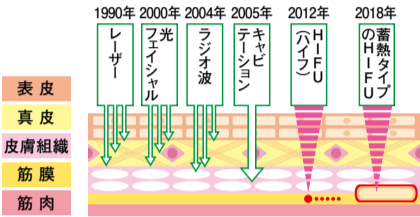

### スーパーハイフPro (4,000ショット)

90分 9,800円

これまでのマシンでは無理だった筋肉の層までのアプローチを叶えた最新マシン。部分痩せを短い回数で叶える。

筋膜・筋肉に直接刺激を届けることができるようになったので、効果が出るのが早い。