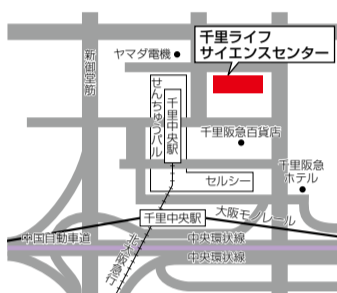

# プロから学ぶ「生活向上セミナー」

さまざまなジャンルで活躍するプロの方々から、  
技術や知識を学ぶことができるセミナーを開催します。

**5/20**木 9:00~17:00

千里ライフサイエンスセンター6F

(豊中市新千里東町1-4-2) 北大阪急行千里中央駅下車すぐ

【千里ライフサイエンスセンター駐車料金】  
最初の1時間 400円、以後30分毎200円 最大1,300円  
【周辺駐車場のご案内】  
タイムズLABI千里(10時~22時)  
1時間300円、以後30分150円、最大700円