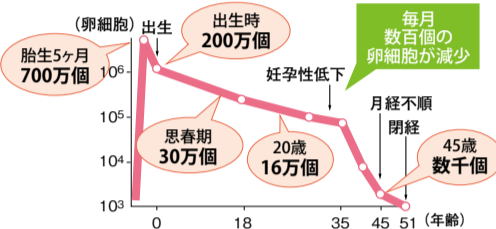

不妊治療の基礎知識

二人目不妊に悩むご夫婦にも活用してほしい 特定治療支援事業

二人目不妊は、一人目の妊娠・出産時より年齢が上がっていることから、体外受精や顕微授精といった不妊治療を検討されている方もいるのではないのでしょうか？ 1月から支援制度が拡充され、より治療を受けやすくなっているため、一日も早いスタートを検討したいところです。

夫婦で話し合い、早めの治療スタートを

一人目は自然妊娠で出産したという方でも、二人目不妊に悩んでいる方がいます。二人目不妊の要因としては、第二子の妊娠・出産年齢が上がったことにより、第二子を希望する夫婦の年齢も上昇したことが挙げられます。母体の加齢は、卵子の減少・老化、子宮内膜症や卵管の癒着などのトラブルが起こりやすくなるほか、男性も加齢により造精機能の低下や精子の質の悪化（運動率の低下）が生じるのが原因です。ほかに第一子の育児や年齢的に仕事が多忙になることで、性交渉の回数が減少し、妊娠の機会が減少するということも起こっています。しかし、年齢のことを考えると、不妊治療は1日でも早くスタートしたいもの。そのことから拡充された体外受精および顕微授精が対象となっている「特定治療支援事業」です。助成額も1回15万円から30万円になり、助成回数も1子ごとになったので、第二子でこの制度を使った方でも利

用できるようになりました。男性不妊治療にも助成されるので、活用して前向きに治療を進めていきましょう。

加齢に伴う卵細胞数の変化 出典：一般社団法人 日本生殖医学会

卵子の元になる卵細胞は、胎生5ヵ月頃に最も多く、排卵が起こり始める思春期頃には30万個まで減少。卵細胞の数は増加することはない、37歳頃を過ぎると急速に減少するので、早めの治療が望まれます。

特定治療支援事業の概要	
○ 要旨	不妊治療の経済的負担の軽減を図るため、高額な医療費がかかる配偶者間の不妊治療に要する費用の一部を助成
○ 対象治療法	体外受精及び顕微授精(以下「特定不妊治療」という)
○ 対象者	特定不妊治療以外の治療法によっては妊娠の見込みがないか、又は極めて少ないと医師に診断された夫婦(治療期間の初日における妻の年齢が43歳未満である夫婦)
○ 給付の内容	①1回30万円 ※凍結胚移植(採卵を伴わないもの)及び採卵したが卵が得られない等のため中止したものについては1回10万円 通算回数は、初めて助成を受けた際の治療期間初日における妻の年齢が、40歳未満であるときは通算6回まで、40歳以上43歳未満であるときは通算3回まで助成(1子ごと) ②男性不妊治療を行った場合は30万円 ※精子を精巣又は精巣上体から採取するための手術 令和3年1月1日以降に終了した治療を対象(下記表1参照)
○ 拡充の適用	事業実施主体において医療機関を指定
○ 指定医療機関	都道府県、指定都市、中核市
○ 実施主体	1/2(負担割合：国1/2、都道府県・指定都市・中核市1/2)、安心子ども基金を活用
○ 補助率等	

指定医療機関の確認を忘れずに!
医療機関の指定は各実施主体(都道府県、指定都市、中核市)が行っています。この支援制度が利用できるクリニックかどうかを必ず確認しましょう(一覧表は下記QR参照)。

以前の支援制度	支援拡充案
所得制限：730万円未満(夫婦合算の所得)	所得制限：撤廃
助成額：1回15万円(初回のみ30万円)	助成額：1回30万円
助成回数：生涯で通算6回まで(40歳以上43歳未満は3回)	助成回数：1子ごと6回まで(40歳以上43歳未満は3回)
対象年齢：妻の年齢が43歳未満	対象年齢：変更せず(妻の年齢が43歳未満)

厚生労働省 不妊に悩む方への特定治療支援事業 指定医療機関一覧
<https://www.mhlw.go.jp/stf/seisakunitsuite/bunya/0000047346.html>