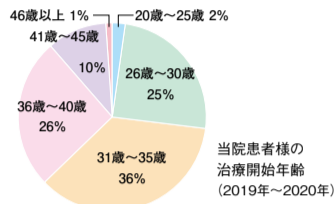

### 不妊治療の保険適用に向けて患者様が利用しやすい環境に最先端治療で妊娠率向上 男女不妊治療の実績多数

うめだファティリティークリニック 山下 能教 院長  
大阪医科大学医学部卒業(医学博士)。日本産婦人科学会認定医、生殖医療専門医。大阪医科大学産婦人科学講師を経て、うめだファティリティークリニック副院長就任。平成29年4月に院長就任。

CLOSE UP 二人目以降の治療をサポートする「ファミリールームきりん」がオープン

※ファミリールームの利用は事前登録・予約が必要です。ご利用にあたり諸条件等がございますので、詳しくはお問合せください。

不妊治療を始める年齢はいつが良い？

妊娠率は年齢とともに低下します。妊娠を望むなら、年齢に関係なく1日でも早い治療開始を！まずはお気軽にご相談ください。

なかむらレディースクリニック

吹田市豊津町13-45 第三ビル  
 診療時間/月～金：8時～11時、16時～19時  
 ※木曜は8時～11時のみ  
 土日祝：8時～11時  
 ☎06-6378-7333  
<https://www.towako-nakamura.com/>  
 ※当クリニックは、特定不妊治療助成事業の「指定医療機関」です。