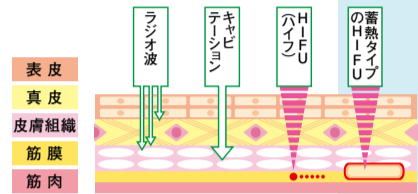

キレイ応援 Menu

スーパーモンスター 90分 5,000円
 同店にしか特別なメニュー。痩身に特化したマシンを2つかけ合わせることで、これまでは実現が難しかった筋膜層にへばり付いている脂肪細胞まで徹底的に燃焼。医療機関提携だから安心してダイエットを始めやすい。

39年の実績と技術力が叶える痩せボディー 業界初の施術で夏に間に合う最短ダイエット

北摂のエステを牽引してきたファニービーは今年39年目を迎え、より多くの女性を綺麗にしたいと業界初の合わせ技を生み出した。同店で年間1000人以上の脂肪を溶かしてきた「痩身モンスター」に、業界最注目の最新「ハイフマシン」を組み合わせ体内の脂肪細胞に徹底アプローチ。単純な痩身メニューと違い、EMSとハイフマシンが筋膜・筋肉の層まで直接刺激を届けるため、脂肪細胞と合わせて凸凹セルライトまでしっかり燃焼させることができる。服のサイズが13号から9号にダウンするだけでなく、健康診断で異常値だった中性脂肪などの数値も大幅に改善されるなどこれまでにない結果が、10年以上全国大会で受賞され続けている同店は、何をしても痩せないと悩んできた方、夏までの短期間でダイエットを成功させたい方におススメ。

2ヵ月で体重は-11kg、体脂肪は-8.7%も減少。ウエストは驚異の-15cm。

5大施術

- ①特殊超音波で溶かし出し
特殊超音波で脂肪細胞を振動させて体内から流し出す。
- ②ラジオ波で徹底燃焼
ラジオ波で奥深くの脂肪を振動。代謝が活発に。
- ③ハイフで深部を刺激
最新のハイフで筋膜層まで刺激。脂肪燃焼効果の高い新細胞を生み出す。
- ④吸引 & EMS
脂肪を吸引しながら、微弱電流で引き締めるため、リバウンドが少ない。
- ⑤マシン後の骨格矯正
骨格矯正ストレッチで歪んだ骨盤の位置を正していく。