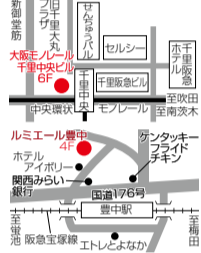

イングリッシュワールド

[姉妹校]高槻校、茨木校、塚口校、天王寺校
<http://english-w.jp>
英検®、英検® Jr.受験準備会場認定校

●**緑地公園校**
豊中市東寺内町5-38
緑地東タハンハイム
受付/11時~20時
(土曜・10時~18時)
月・日・祝定休
☎06-6338-5554

保護者満足度99%と非常に高いスクール。フォニックスや英文法も重視し、着実に「聞く・話す・読む・書く」の4技能を伸ばしてくれる。1歳半~年齢やレベルに応じたクラスがあり、アクティビティや歌を通して楽しく会話力を育む。合格実績多数の英検®対策講座も人気!感染拡大防止策も万全なので、安心して無料体験へ。

バスもあって大助かり!
対象年齢:年少~中学生
(一部教室により異なる)
※対象地域の詳細はHPを要確認

●**千里中央校**
豊中市新千里東町1-1-5 大阪モノレール千里中央ビル6F
受付/10時~21時(土曜:10時~18時)
月・日・祝定休
英語学童:11時~20時
(土曜:10時~18時) 日・祝定休
☎06-6833-0507 (英会話)
☎06-6832-0071 (英語学童)

●**豊中校**
豊中市本町3-1-57
ルミエール豊中4F
受付/11時~20時
(土曜:10時~18時)
月・日・祝定休
☎06-6858-5571

小学校低学年からのタイピング教室

"絶対、将来役に立つ" 決して忘れない早くて正確なタイピングを身につけよう

子どもタイピング教室
毎週火曜、金曜 ①17時半~②19時~
毎週土曜 ①14時~②15時~
各45分間(上記以外の時間帯も相談可)
・ホームポジション、正しいキー操作、ローマ字入力
・文章入力の訓練
・変換の練習、漢字の正しい読み、文の区切り

GIGAスクール構想が加速する今、これからの未来を生き抜くために必要不可欠なICT脳力。南茨木にあるホエールでは、小さいうちからパソコンに親しんでもらおうと、子どもタイピング教室を実施している。「タイピングなんて自然に身につくモノ」と思っているとそれは大きな間違い。習字でも正しい筆の持ち方があるように、タイピングも正しいフォームできちんとした練習をすることが大事。小学校低学年など小さいうちから始めるとより効果的で、基本を身に付けければ、どんどん夢中になっていくという。一度覚えたら忘れない正しいタイピングを同スクールで身につけよう!