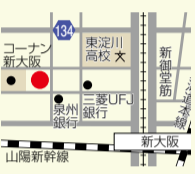

株式会社ベネッセスタイルケア  
介護セミナー

受/10時~18時半(土日祝含む)

☎0120-922-711

http://shikaku.benesse-style-care.co.jp/

ベネッセ初任者研修

各コース申込開講日の40日前までにお申込みで受講料から10,000円割引講座では実際に介護技術の体験もしていただけます。

## ベネッセ介護職員初任者研修

【9月/月・水・金コース】9/15(水)~全15回 9時半~17時半  
早期申込締切日: 8/6(金) 通常申込締切日: 9/9(木)

- 新大阪会場:  
大阪市淀川区西宮原2-1-3  
SORA新大阪21 13階
- 受講料: 55,000円
- 定員20名
- ※日程の詳細はHPをチェック
- ※予定されている日程に  
全て出席可能かを確認のうえ  
お申込み下さい。