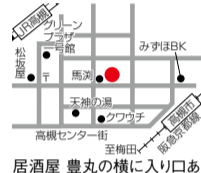

MENU

- ●パーソナルトレーニング
  30分4,400円/45分6,600円/60分8,800円
- ●最速ダイエット月5回6,578円/通い放題10,978円
- ●シニア向け健康運動
  月2回コース3,278円/月5回コース6,578円/通い放題10,978円
- 特典
  「シティライフを見た」で
  ●パーソナルトレーニング(45分)6,600円→**無料**
  ●入会金11,000円→**無料**
  (先着20名 8月末まで)

CROSS WORD

応募方法/はがきもしくはFAXに解答と〒・住所・氏名・年齢・職業・電話番号を明記の上、編集部までお送りください。抽選で5名様に記念品をプレゼント。(毎月20日メチ)

応募先/FAX: 06-6368-3505
〒566-0001 摂津市千里丘1-13-23
シティライフ「クロスワード」係
●7月号の答え ギオンマツリ