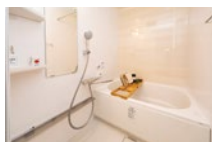

自由に分らしく

二つ目は、進化した見守りシステム。住戸内に最先端のセンサーを設置し、スタッフが遠隔で見守りを行う。特に、異変が起きやすい浴槽やベットの使用時は、呼吸や脈拍を常時モニタリング。異常があればすぐに検知し、スタッフによる安否確認などが迅速に行われる。

三つ目は、スマホアプリを活用することで、より快適な暮らしをサポート。例えば、部屋の施錠・開錠や、留守中の宅配便の受け取りなど、スマホの操作で可能になる。

仲間づくりに不安があっても、定期的なイベントが開催されるため交流の機会が多い。

全室にミラバス(株式会社サイエンス)が標準装備され、お湯に浸かるだけでマイクロの泡が毛穴の老廃物を取り除き、健康な美肌してくれる。

スマホでオートロックを管理することで留守中でも遠隔で鍵の操作ができる。留守中の急な来客や荷物の配達にも対応できる便利な機能。

居室内は27.92㎡～31.35㎡としており、シニアの一人暮らしには十分な広さ。バルコニーも広々としており、開放感がある気持ちの良い空間に仕上がっている。