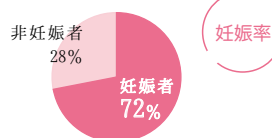

申込方法

「内容・氏名・住所・TEL・FAX」を記入の上、FAXかハガキかEメールでお送り下さい。1行15文字(初行のみ14字。英数字は2文字で1字扱。)2,750円「教えます」のみ1,650円。新規の場合は振込確認後の掲載となります。お申込みを頂いた際に郵便局の振込先をお知らせしますのでお手続き下さい。

〒566-0001 摂津市千里丘1-13-23  
シティライフ・伝言板係  
FAX 06-6368-3505  
Eメール dengon@citylife-new.com  
問合せ/06-6338-0640

今年5月、茨木市大手町に新規開院  
妊娠率72%の臨床実績を持つ専門院

大病院で多くの臨床経験を積んでいる院長の伊佐治さん。西洋医学的アプローチや鍼灸の適応・効果などを分かりやすい言葉で親切丁寧に説明してくれる。

今年5月、茨木に不妊治療専門の鍼灸院がオープンした。院長を務めるのは、大学院で鍼灸学を専攻し、博士号を持つ伊佐治さん。茨木は2院目の開院で、すでに開院している京都烏丸院では、長年の研究と実績を基にした生殖機能の改善を目指す鍼灸治療で妊娠率72%の臨床実績を持つという。同院の鍼灸治療の特徴は、身体全体の体質改善を目指すことに重きをおかず、卵巣と子宮に直接作用する治療を行うことで妊娠率の向上をサポートしてくれるところ。精子の数や運動率を改善させ、妊娠しやすい状態にする男性不妊治療も高い改善効果を持つ。完全予約制&完全個室なので安心して通うことができ、土日でも診療しているのご夫婦で通院する方も多い。タイミング療法など鍼灸治療以外のことも応えてくれる妊活の無料相談を受付中なので「何から始めればいいのか分からない」という方こそ、相談に訪れてみてはいかがでしょうか。

妊娠率72%の臨床実績

妊娠者の平均年齢は36歳。鍼灸学博士号を持つ院長が治療段階にあわせて的確な治療を行っている。卵子と精子の質を改善させるためには3ヵ月間の鍼灸治療がおすすめ。

※2021年6月時点  
※週に1回以上のペースで定期通院した患者  
112名のデータ  
※医学会の規定に準じて胎嚢確認を妊娠とする

エビデンスに基づいた  
質の高い鍼灸治療

同院の鍼灸は、卵巣と子宮に直接作用する治療を行うことで妊娠率の向上をサポート。使い捨て鍼を用いて、施術中はグローブも着用。大病院の基準を満たした衛生管理下で行われる。