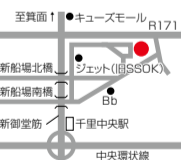

UKK スマイルキッズ で検索

リトルプレ・プレスクール 募集説明会

教室システムやエデュタイム(学習時間)の特徴、スクールのこだわりや料金についての説明。午前中プランだけでなく、レギュラープランの説明も有り。

- ●日程:9/11(土)、10/9(土)
  各日午前10時～
- ●対象:満1歳～就園前の子ども
- ※要予約。ZOOMでの参加もOK。

詳細、お申込みはこちらから▲

おかげさまで10周年! 専門店だからできる高価買取!!

ゴールド プラチナ 宝石 ブランド品

8/23(月)現在の金相場による買取価格 **K18 → 5,079円**

金券・テレカなども絶賛買取中!
当店でお客様の商品を
目の前で一点一点、丁寧に
スピード査定!

買取&販売 **ボスフル千里丘店**
摂津市千里丘1-10-3 営/11時～18時30分(日祝～17時)
定休/毎週木曜日、第2・4水曜
☎06-6330-5011 www.bossfull.com