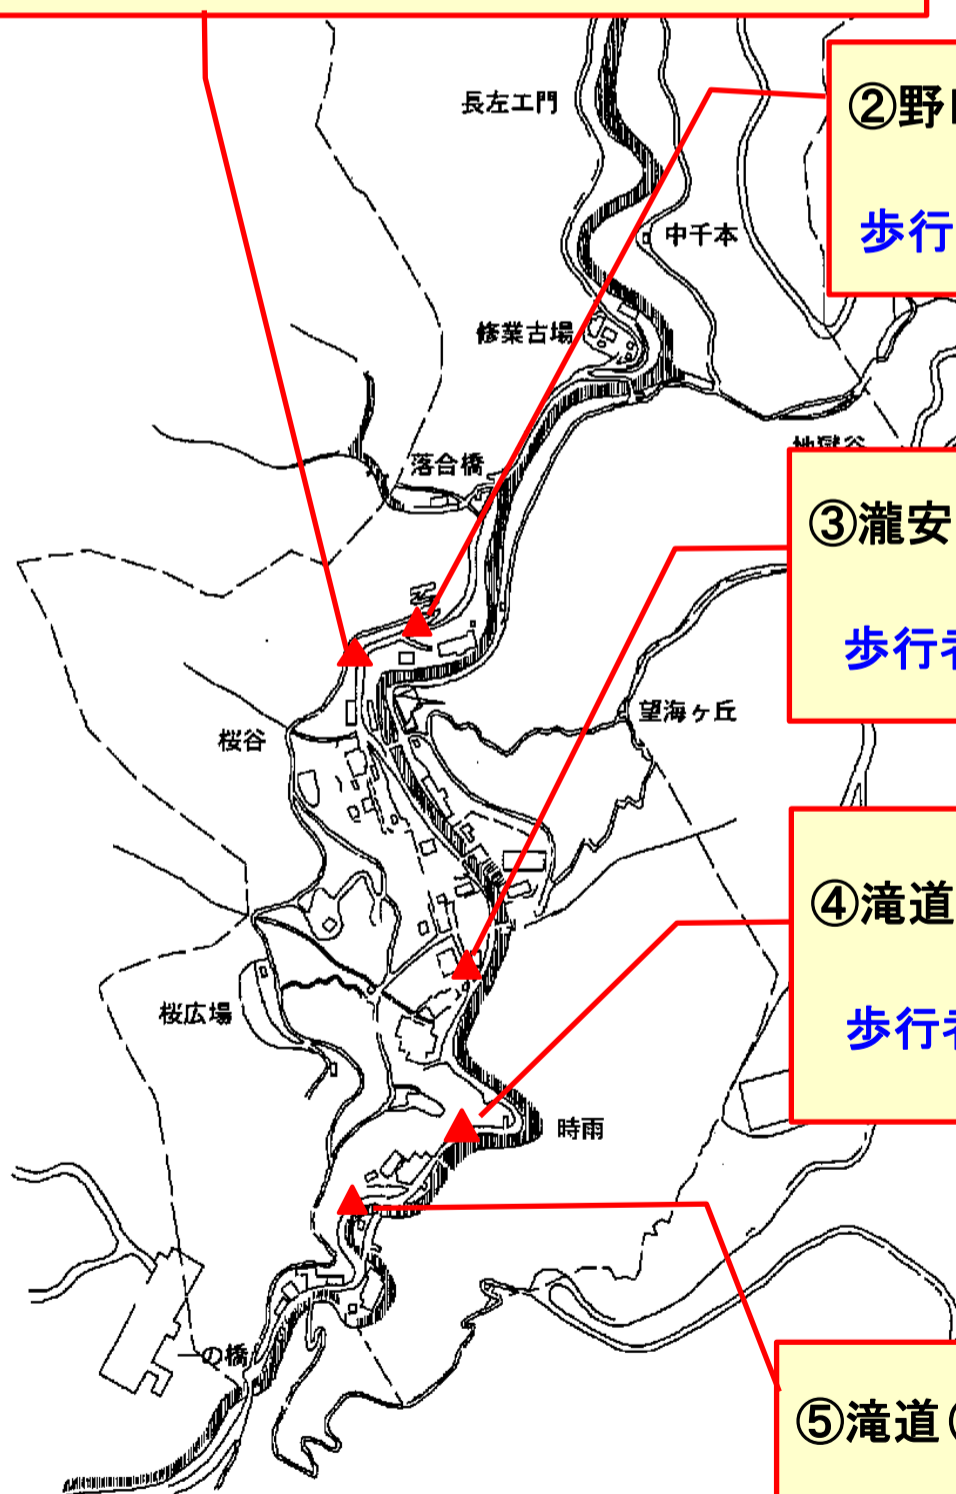

危険木処理のお知らせ

H24.9月25日(火)、26日(水)

①滝道(ばあるとはいむ上) 危険木伐採
作業日:9月25日(火) 終日
車両 : 通行止め
歩行者 : 通行規制あり

②野口英世像下 危険木伐採
作業日:9月26日(水)
歩行者・車両 : 一時通行止め・通行規制あり

③瀧安寺前広場トイレ裏 高所枯れ枝剪定
作業日:9月26日(水)
歩行者・車両 : 一時通行止め・通行規制あり

④滝道(時雨下) 高所枯れ枝剪定
作業日:9月26日(水)
歩行者・車両 : 一時通行止め・通行規制あり

⑤滝道(夫婦橋 森秀次像下) 倒木撤去
作業日:9月26日(水)
歩行者・車両 : 一時通行止め・通行規制あり